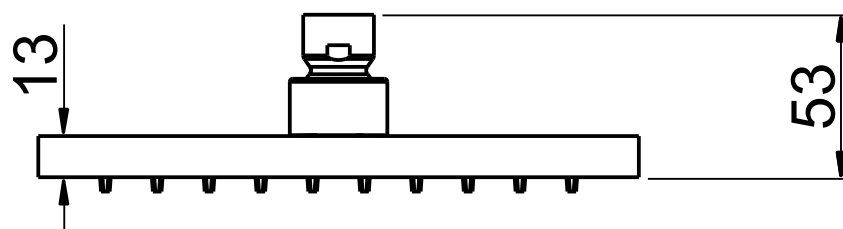

Chuveiro Quadrado 20cm sem Tubo

**BOLERO**

Código comercial: 1992\_\_24 LAT ST

■ Unidade em milímetros