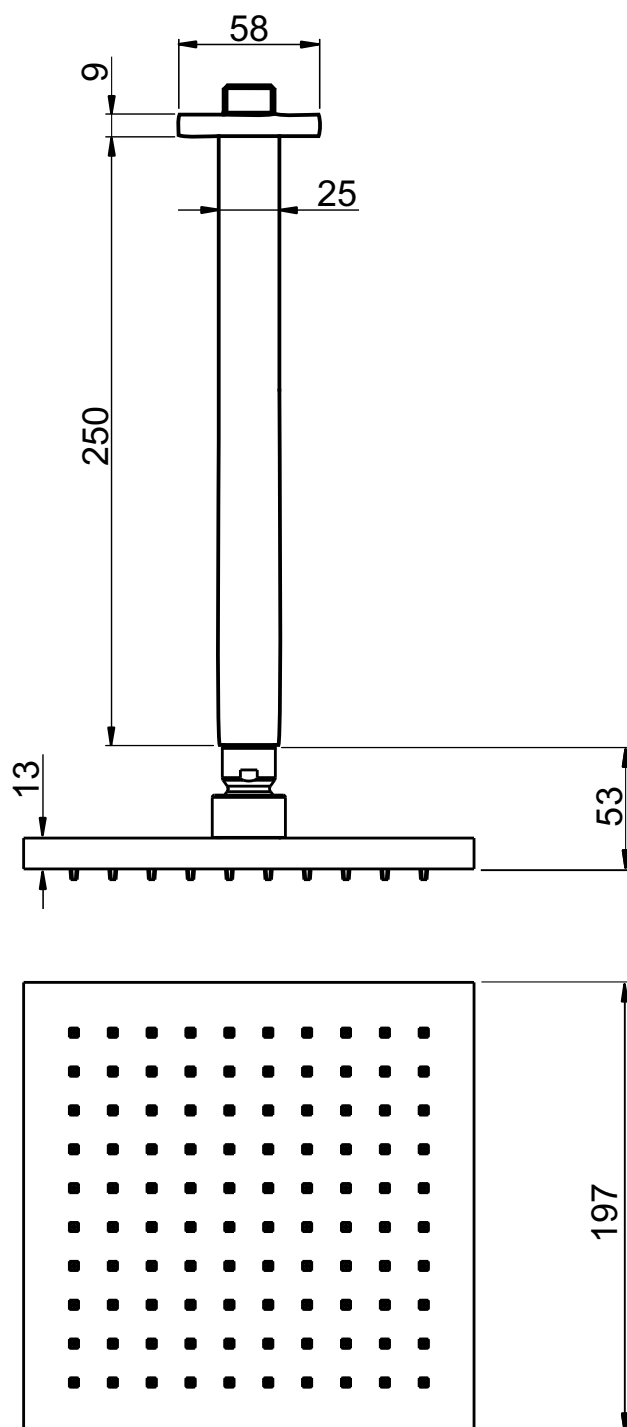

Chuveiro Quadrado 20cm com Tubo de Teto **BOLERO**

Código comercial: **1992__24 LAT TET**

■ Unidade em milímetros

cooba