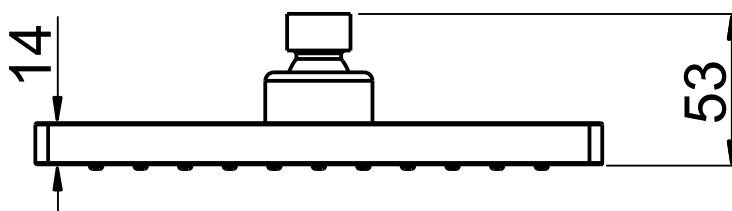

Chuveiro Quadrado 20cm sem Tubo

BOLERO

Código comercial: 1992__24 ST

■ Unidade em milímetros

cooba