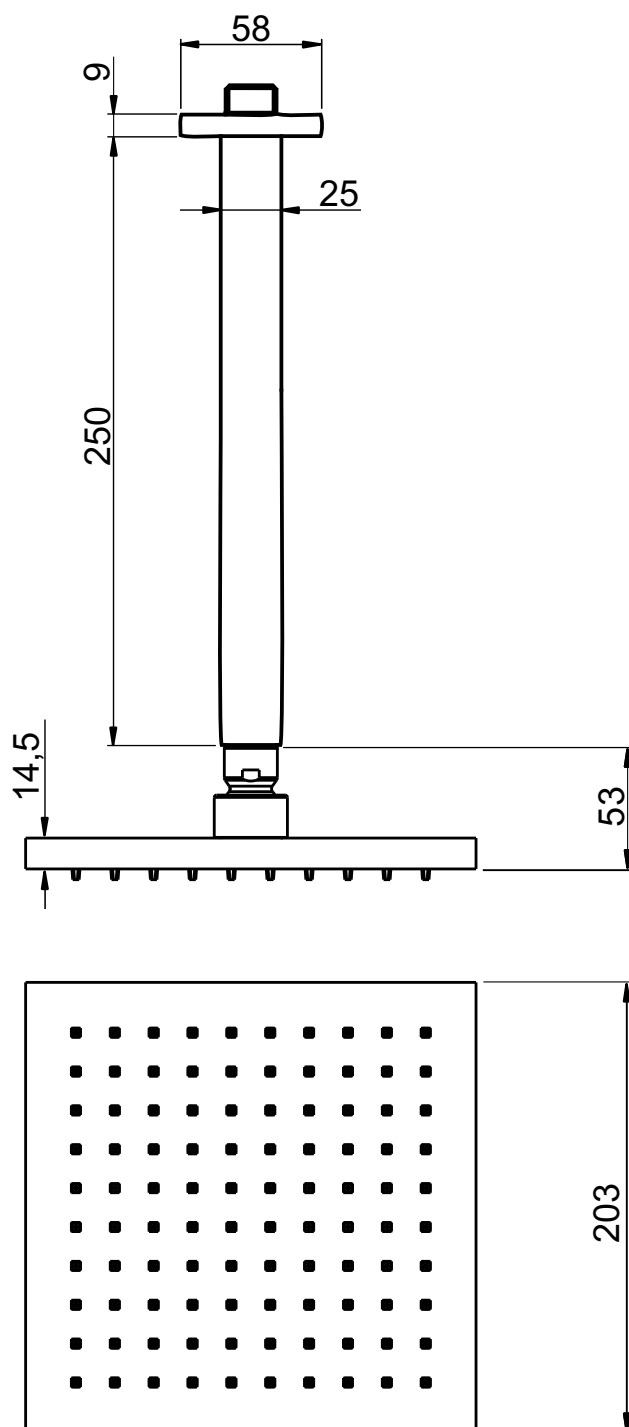

Chuveiro Quadrado 20cm com Tubo de Teto

BOLERO

Código comercial: **1992__24 TET**

■ Unidade em milímetros

cooba