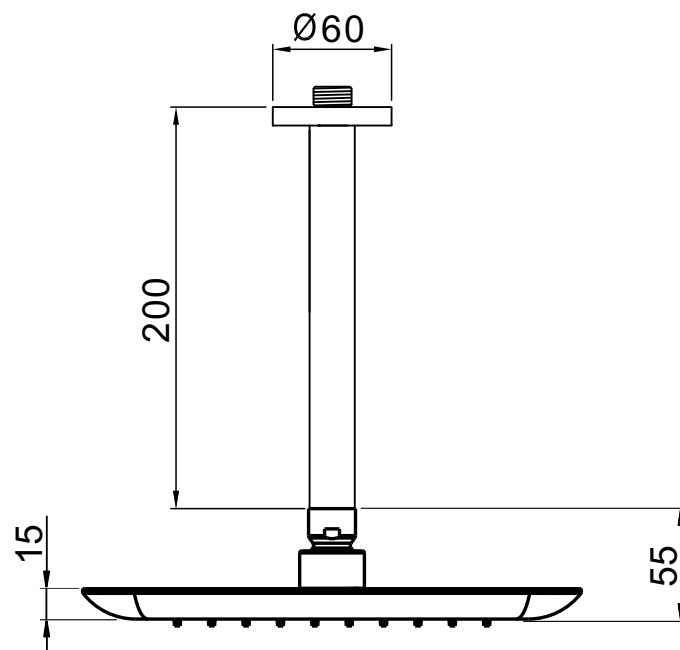

Chuveiro Luxo 25cm com Tubo de Teto

PALLADIUM

Código comercial: **1993__31 TET**

■ Unidade em milímetros

cooba