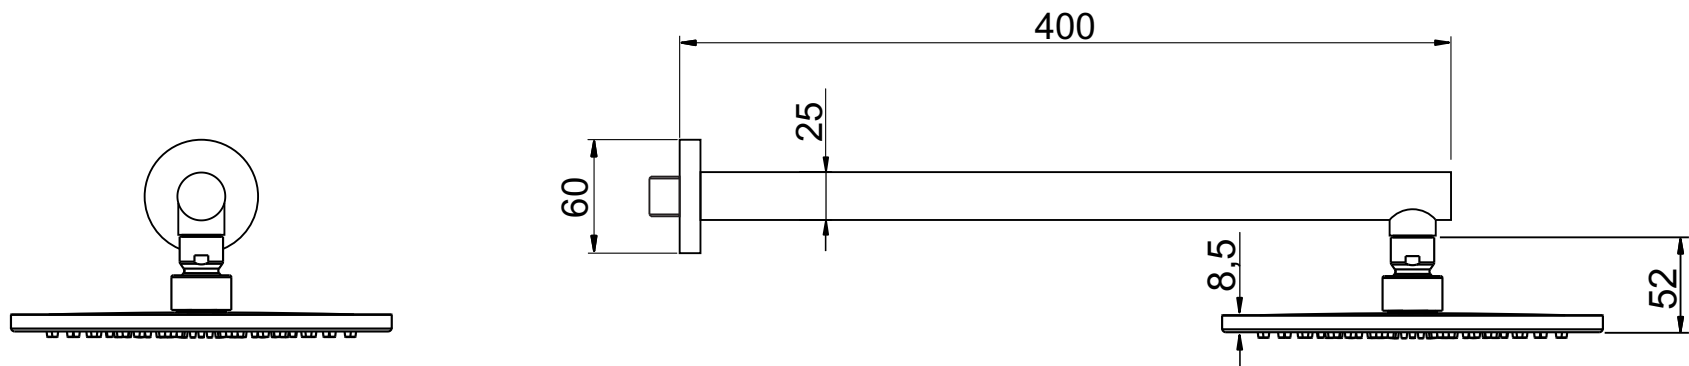

Chuveiro 20cm com Tubo de Parede

CANON

Código comercial: 1998__23 LAT CT

■ Unidade em milímetros

coda