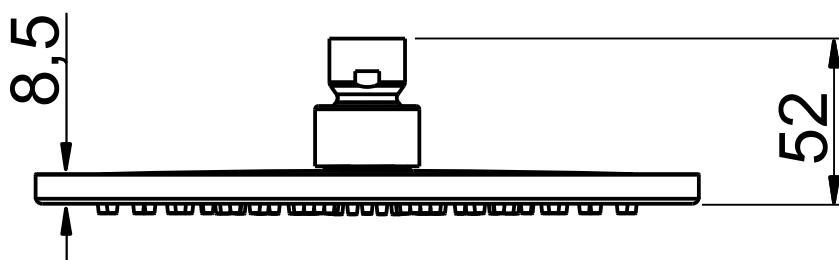

Chuveiro Redondo 20cm sem Tubo

**CANON**

Código comercial: 1998\_23 LAT ST

■ Unidade em milímetros

**cooba**