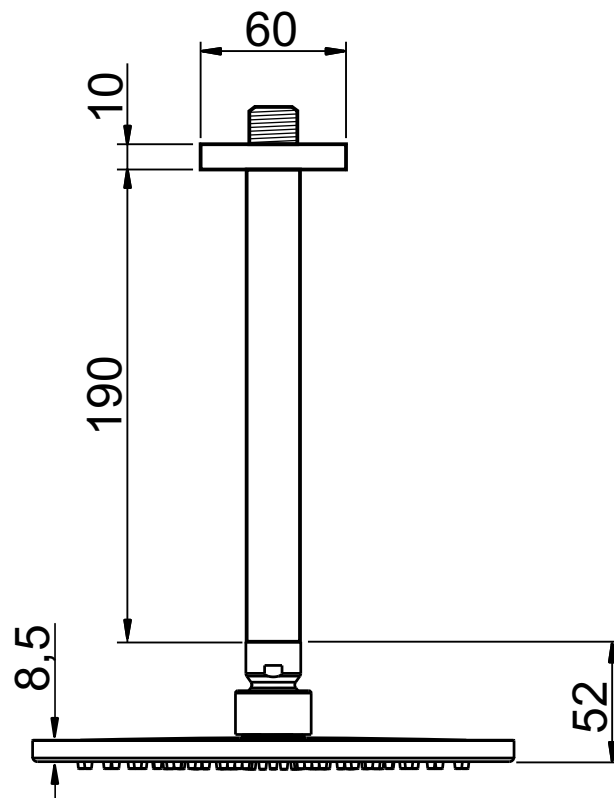

Chuveiro Redondo 20cm com Tubo de Teto

CANON

Código comercial: **1998__23 LAT TET**

■ Unidade em milímetros