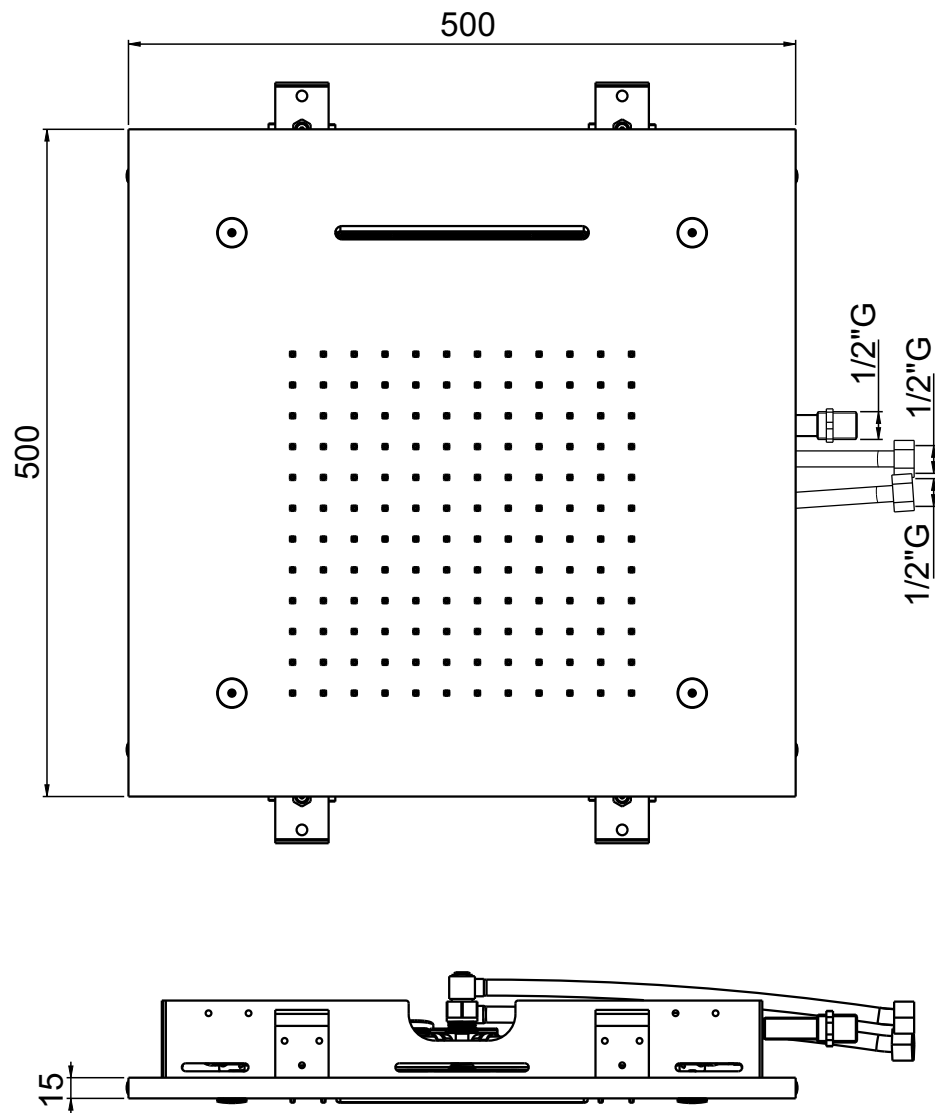

Chuveiro 50x50cm de Embutir (teto) c/ Cascata e Nebulizadores.

**BOLERO**

Código comercial: **2100\_\_24 TET**

■ Unidade em milímetros

**cooba**