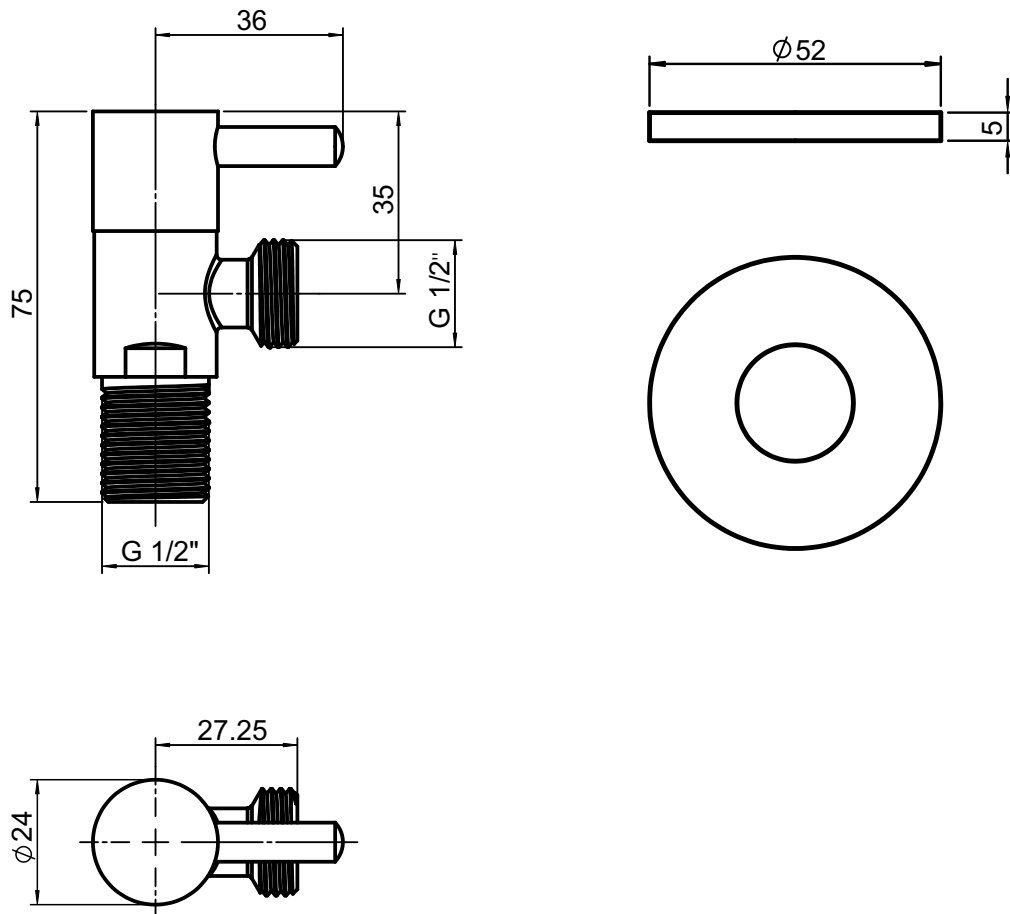

Registro de Ponto Redondo

Código comercial: **3001__23**

■ Unidade em milímetros