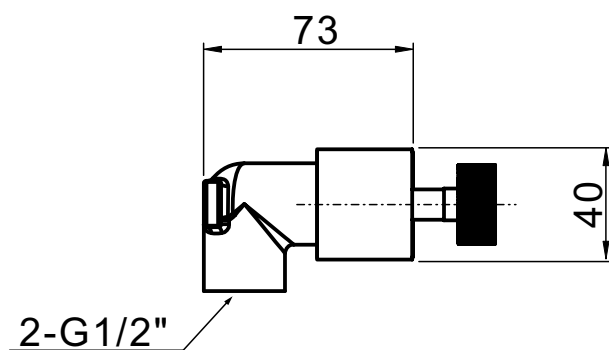

Base Misturador Duplo Comando de Parede para Lavatório

CODDA

Código comercial: **4426__034**

■ Unidade em milímetros

codda