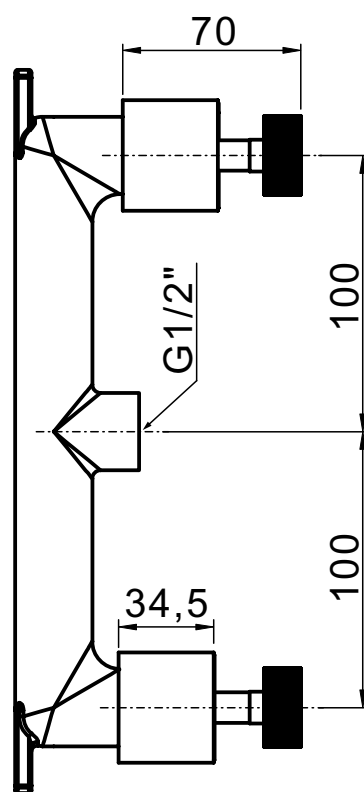

Base Misturador Duplo Comando de Parede para Lavatório

CODDA

Código comercial: **4426__034**

■ Unidade em milímetros

codda