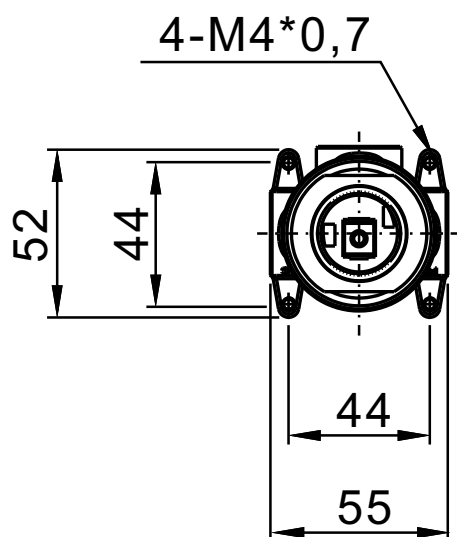

Base de Misturador Monocomando para Chuveiro

**CODDA**

Código comercial: **4493 X MONO**

■ Unidade em milímetros

**codda**