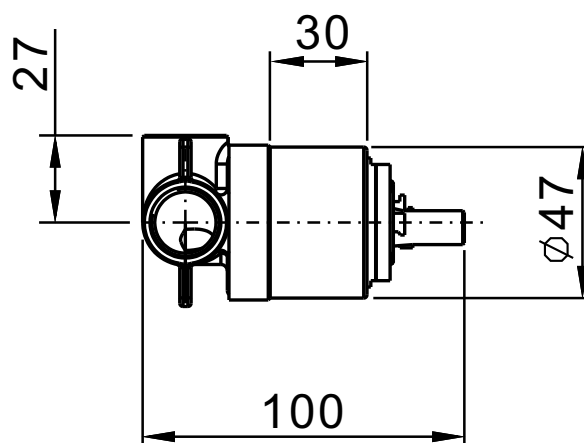

Base de Misturador Monocomando para Chuveiro

**CODDA**

Código comercial: **4493 X MONO**

■ Unidade em milímetros

**codda**