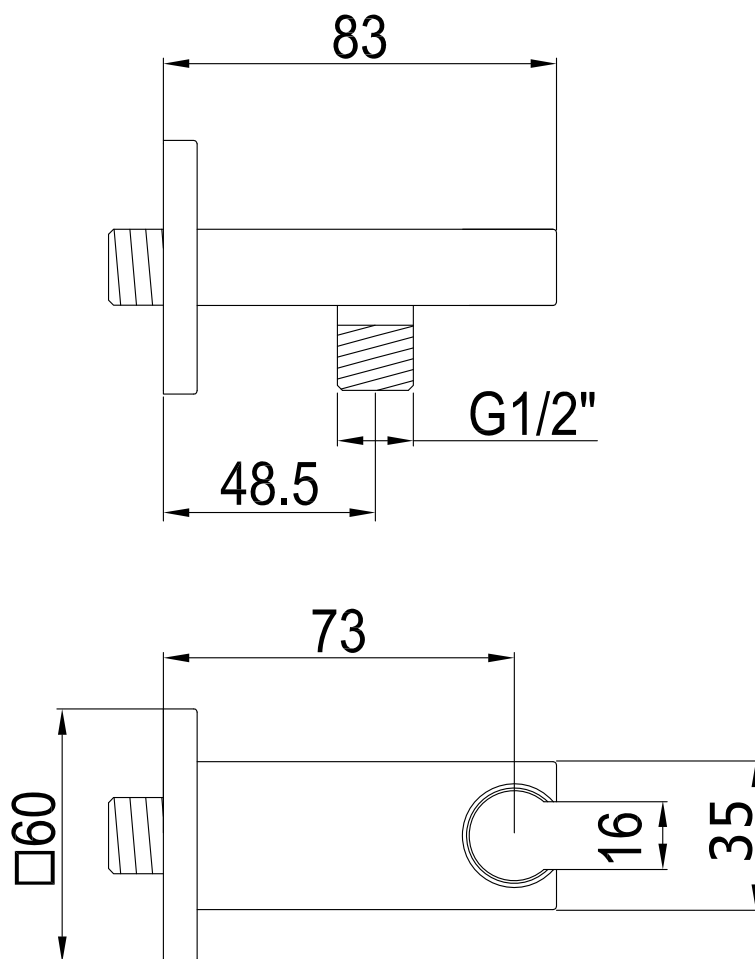

Suporte de Ducha Manual com Alimentação **BOLERO**

Código comercial: 4606__24

■ Unidade em milímetros