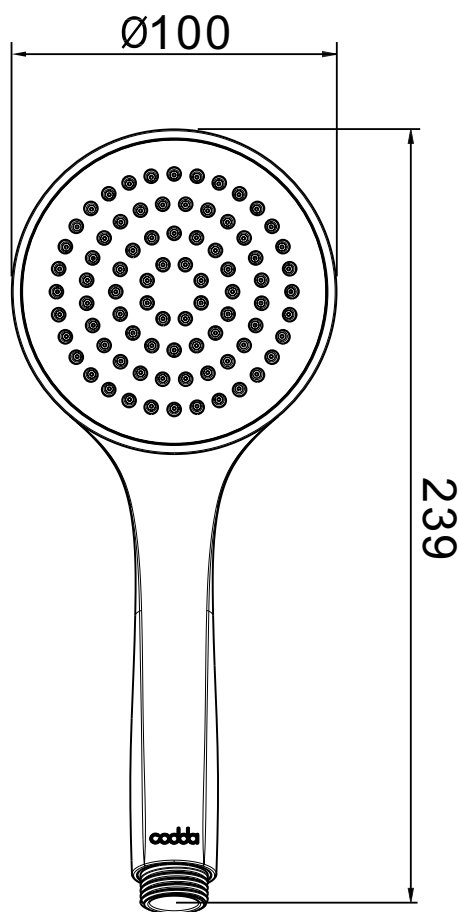

Ducha Manual Redonda 10cm Único Jato

CANON

Código comercial: **4884__23**

■ Unidade em milímetros

cobda