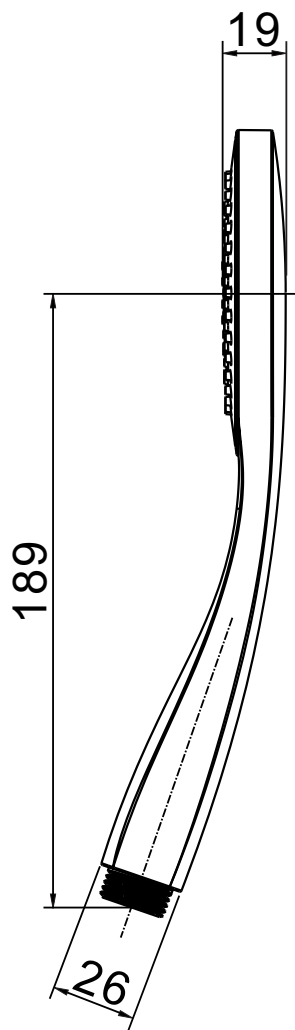

Ducha Manual Redonda 10cm Único Jato

CANON

Código comercial: **4884__23**

■ Unidade em milímetros

cobda