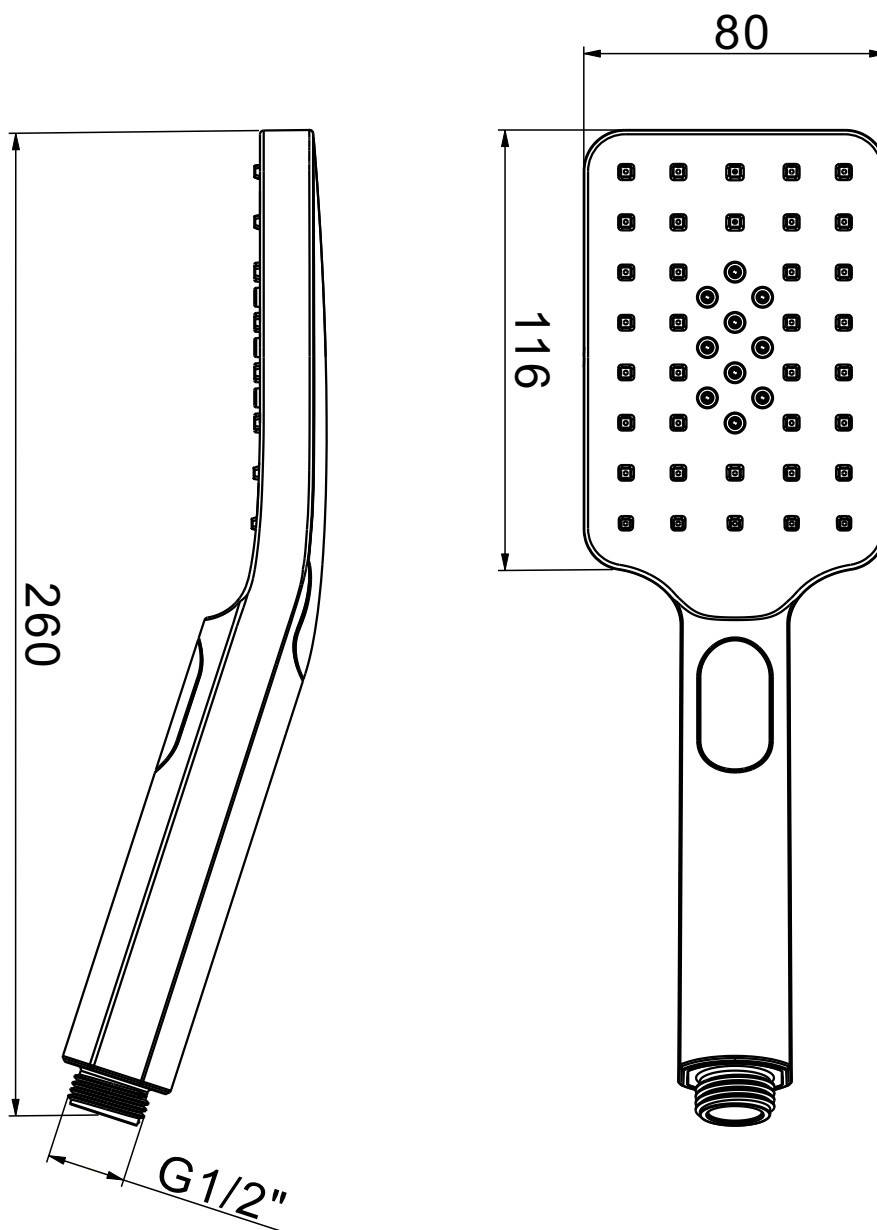

Ducha Manual Retangular Três Jatos

BOLERO

Código comercial: **4889__24**

■ Unidade em milímetros

cooba