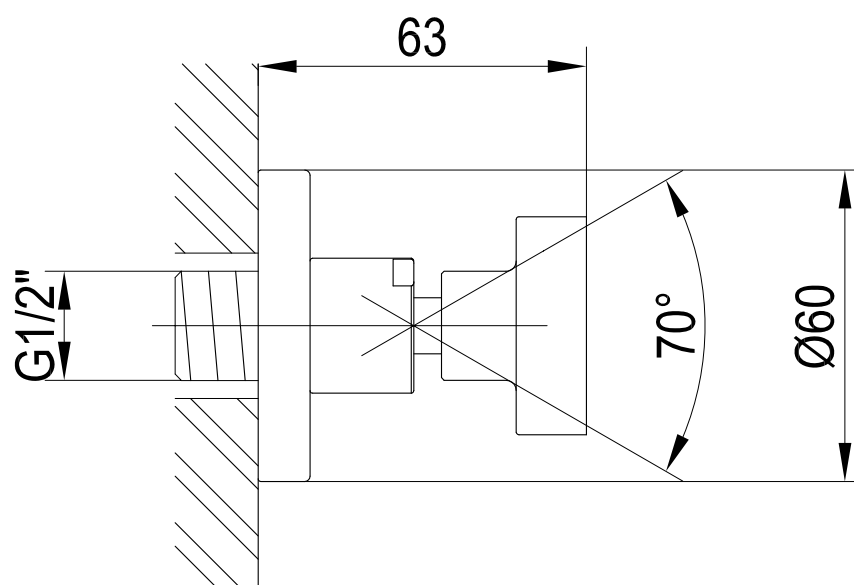

Ducha Horizontal de Corpo - Body Jet

CANON

Código comercial: **1988__23**

■ Unidade em milímetros

cooba