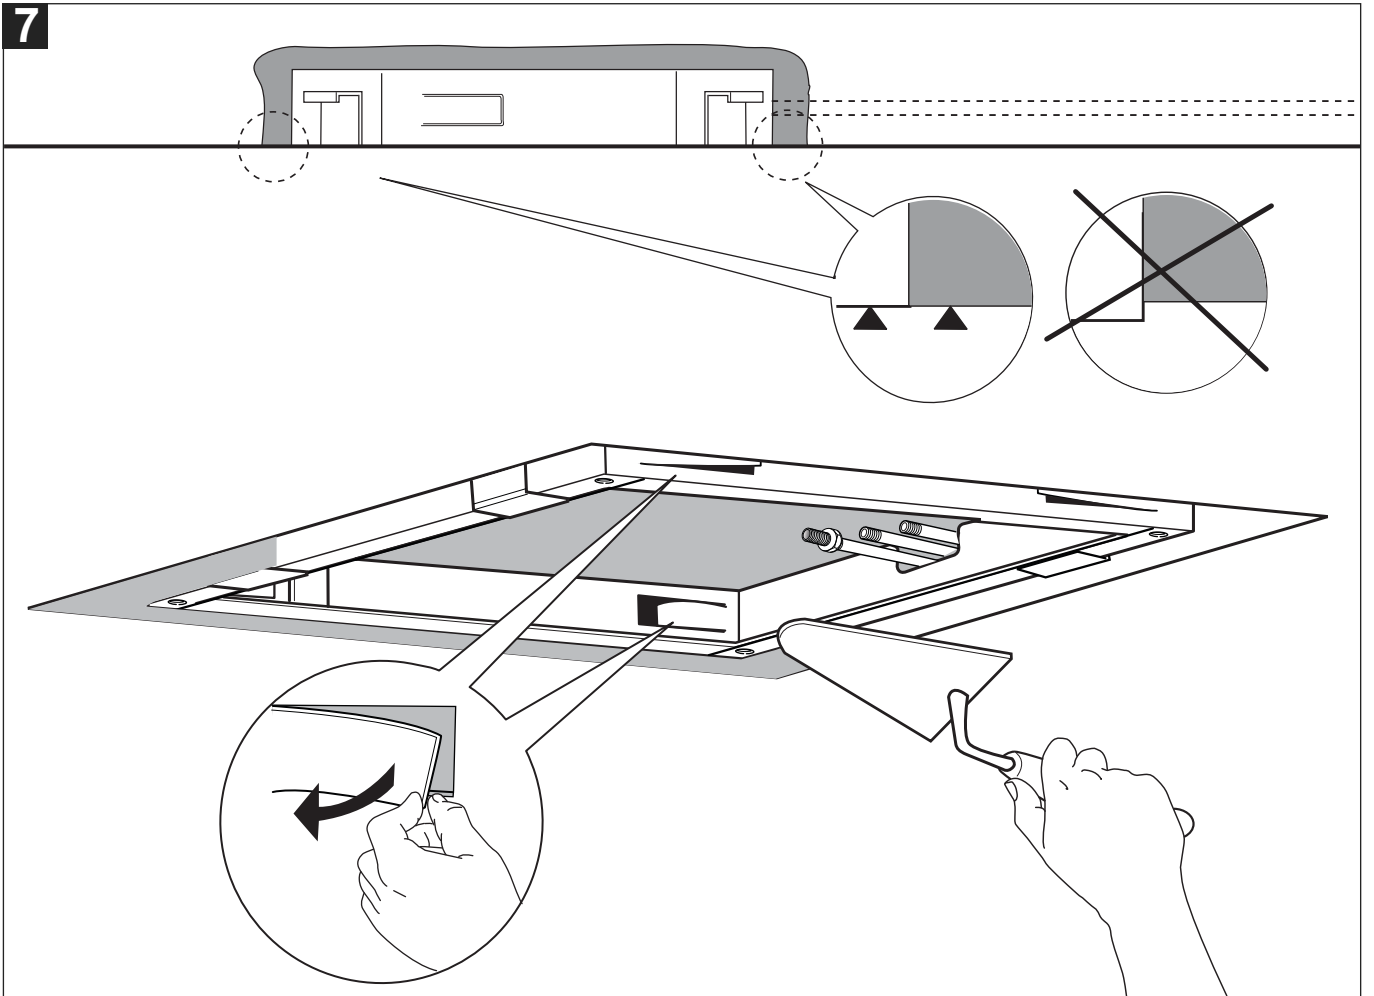

codba

Grand Faucets for Kitchen and Bath

Manual de instruções

CHUVEIRO 500X500 DE TETO (EM BUTIR)
COM CASCATA E NEBULIZADORES

BOLERO SPA

Cód. 2100__ 24 TET

Conteúdo da embalagem

Imagem do item	Qtde
 <p>KIT 4 pç</p>	1
	1
	1
	1
	1
	2
	5
	4
	4
	4
	4

Visão Geral

Curva de Vazão

● Vazão nebulizadores ▲ Vazão ducha ◆ Vazão Cascata

	MIN 1 Bar
	MAX 5 Bar
	IDEAL 3 Bar
	MAX 70° C
	MIN 15 l/m

Instalação

1

7

8