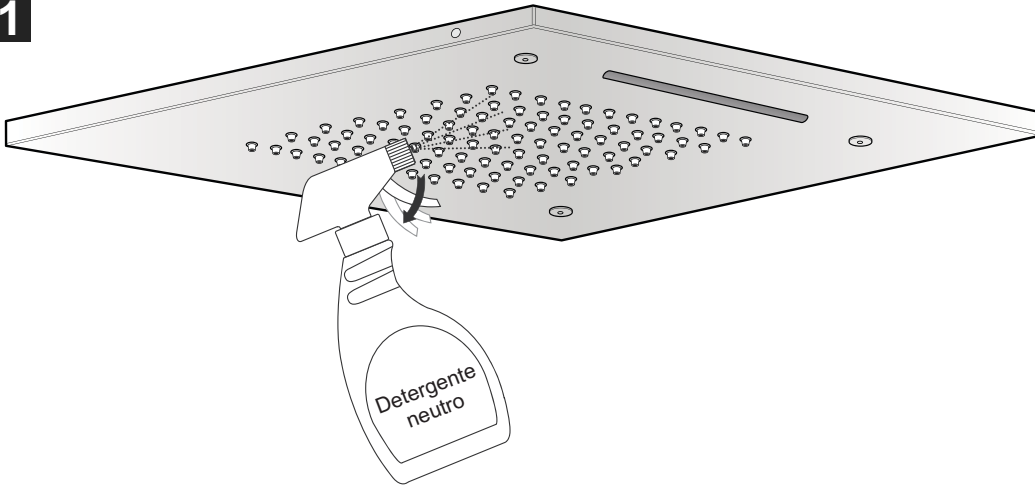

Conservação

1