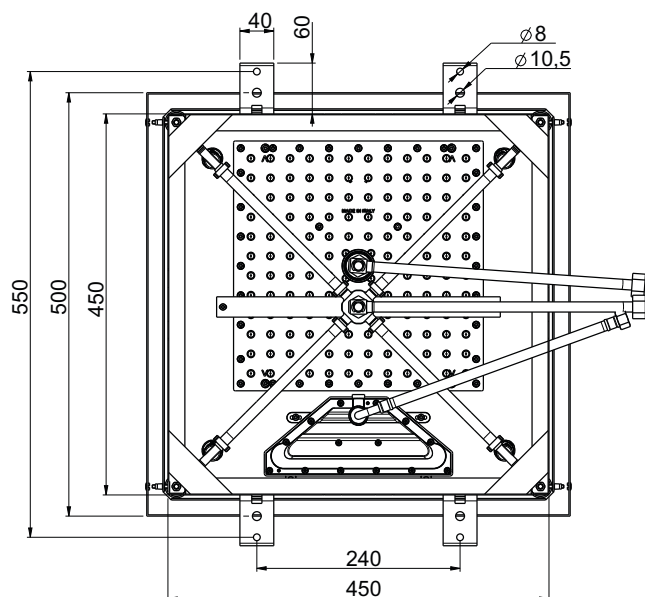

codba

Grand Faucets for Kitchen and Bath

Manual de instruções

CHUVEIRO 500X500 DE TETO (EM BUTIR)
COM CASCATA E NEBULIZADORES

BOLERO SPA

Cód. 2100__ 24 TET

Conteúdo da embalagem

Imagem do item	Qtde
 <p>KIT 4 pç</p>	1
	1
	1
	1
	1
	2
	5
	4
	4
	4
	4

Visão Geral

Curva de Vazão

● Vazão nebulizadores ▲ Vazão ducha ◆ Vazão Cascata

	MIN 1 Bar
	MAX 5 Bar
	IDEAL 3 Bar
	MAX 70° C
	MIN 15 l/m

Instalação

1

7

8