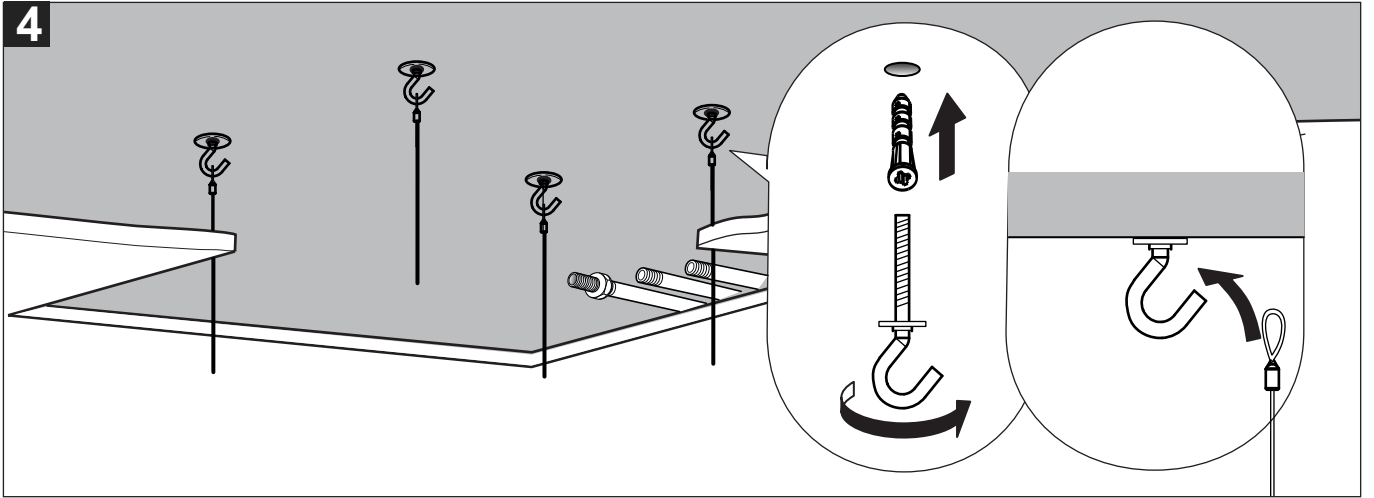

codba

Grand Faucets for Kitchen and Bath

Manual de instruções

CHUVEIRO 500X500 DE TETO (EM BUTIR)
COM CASCATA E NEBULIZADORES

BOLERO SPA

Cód. 2100__ 24 TET

Conteúdo da embalagem

Imagem do item	Qtde
 <p>KIT 4 pç</p>	1
	1
	1
	1
	1
	2
	5
	4
	4
	4
	4

Visão Geral

Curva de Vazão

● Vazão nebulizadores ▲ Vazão ducha ◆ Vazão Cascata

	MIN 1 Bar
	MAX 5 Bar
	IDEAL 3 Bar
	MAX 70° C
	MIN 15 l/m

Instalação

1

7

8