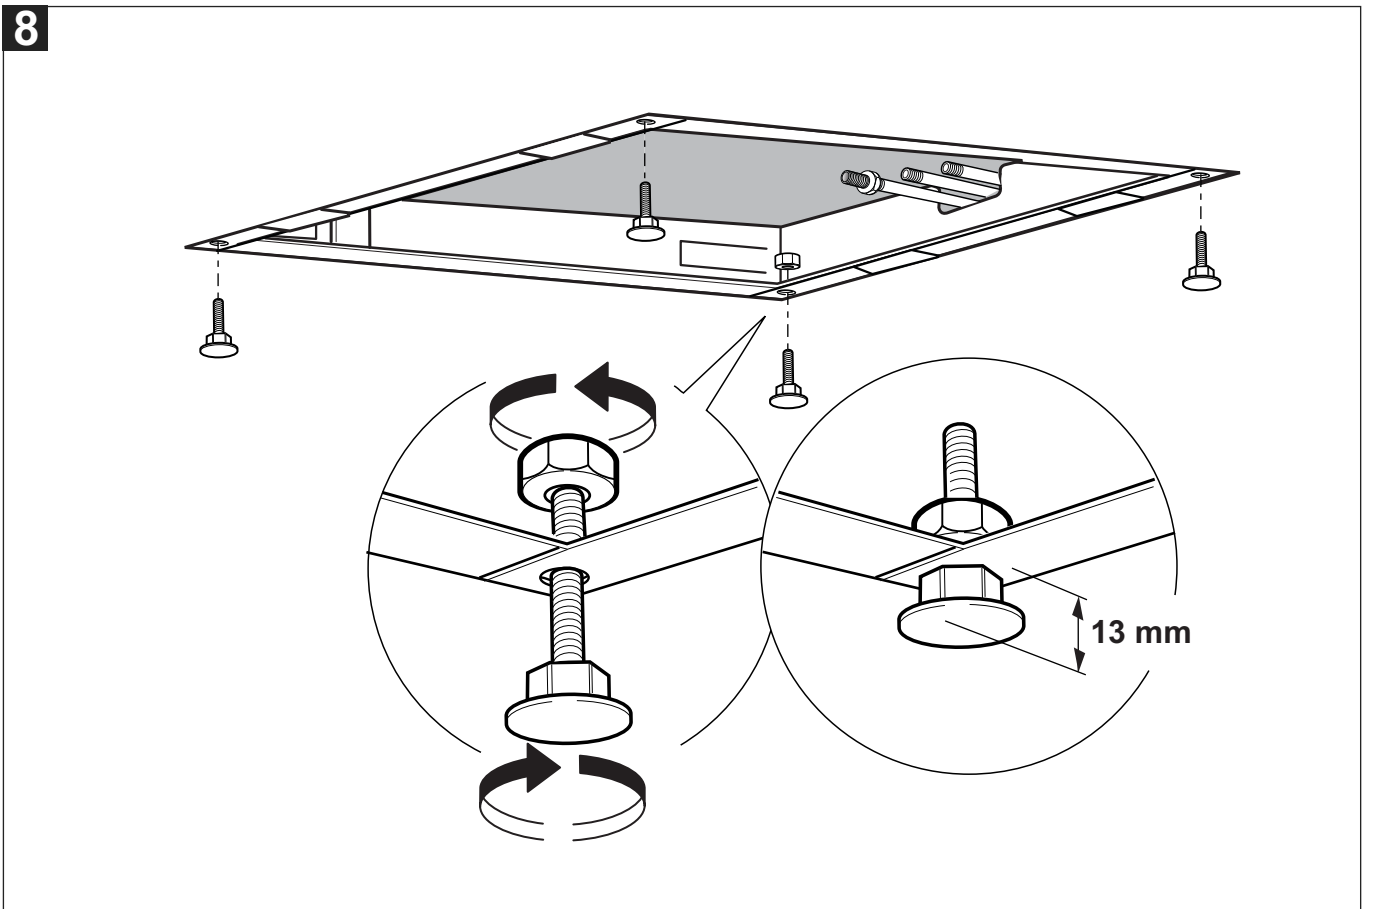

codba

Grand Faucets for Kitchen and Bath

Manual de instruções

CHUVEIRO 500X500 DE TETO (EM BUTIR)
COM CASCATA E NEBULIZADORES

BOLERO SPA

Cód. 2100__ 24 TET

Conteúdo da embalagem

Imagem do item	Qtde
 <p>KIT 4 pç</p>	1
	1
	1
	1
	1
	2
	5
	4
	4
	4
	4

Visão Geral

Curva de Vazão

● Vazão nebulizadores ▲ Vazão ducha ◆ Vazão Cascata

	MIN 1 Bar
	MAX 5 Bar
	IDEAL 3 Bar
	MAX 70° C
	MIN 15 l/m

Instalação

1

7

8