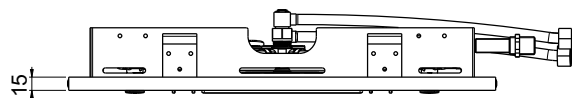

codba

Grand Faucets for Kitchen and Bath

Manual de instruções

CHUVEIRO 500X500 DE TETO (EM BUTIR)
COM CASCATA E NEBULIZADORES

BOLERO SPA

Cód. 2100__ 24 TET

Conteúdo da embalagem

Imagem do item	Qtde
 <p>KIT 4 pç</p>	1
	1
	1
	1
	1
	2
	5
	4
	4
	4
	4

Visão Geral

Curva de Vazão

● Vazão nebulizadores ▲ Vazão ducha ◆ Vazão Cascata

	MIN 1 Bar
	MAX 5 Bar
	IDEAL 3 Bar
	MAX 70° C
	MIN 15 l/m

Instalação

1

7

8