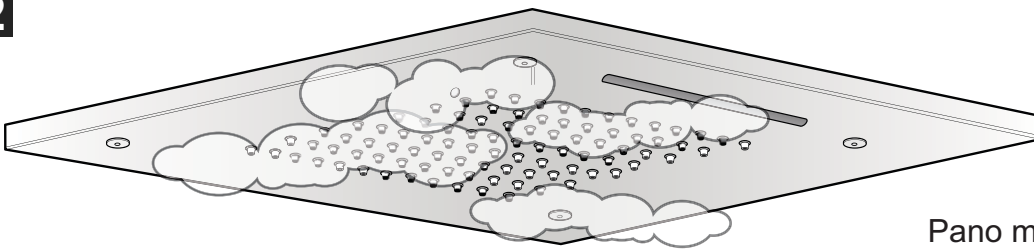

Conservação

1

2

Pano macio

3

Sujeira