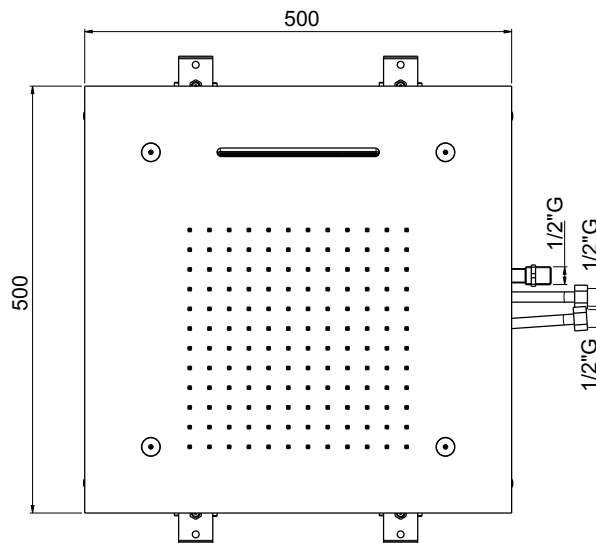

codba

Grand Faucets for Kitchen and Bath

Manual de instruções

CHUVEIRO 500X500 DE TETO (EM BUTIR)
COM CASCATA E NEBULIZADORES

BOLERO SPA

Cód. 2100__ 24 TET

Conteúdo da embalagem

Imagem do item	Qtde
 <p>KIT 4 pç</p>	1
	1
	1
	1
	1
	2
	5
	4
	4
	4
	4

Visão Geral

Curva de Vazão

● Vazão nebulizadores ▲ Vazão ducha ◆ Vazão Cascata

	MIN 1 Bar
	MAX 5 Bar
	IDEAL 3 Bar
	MAX 70° C
	MIN 15 l/m

Instalação

1

7

8