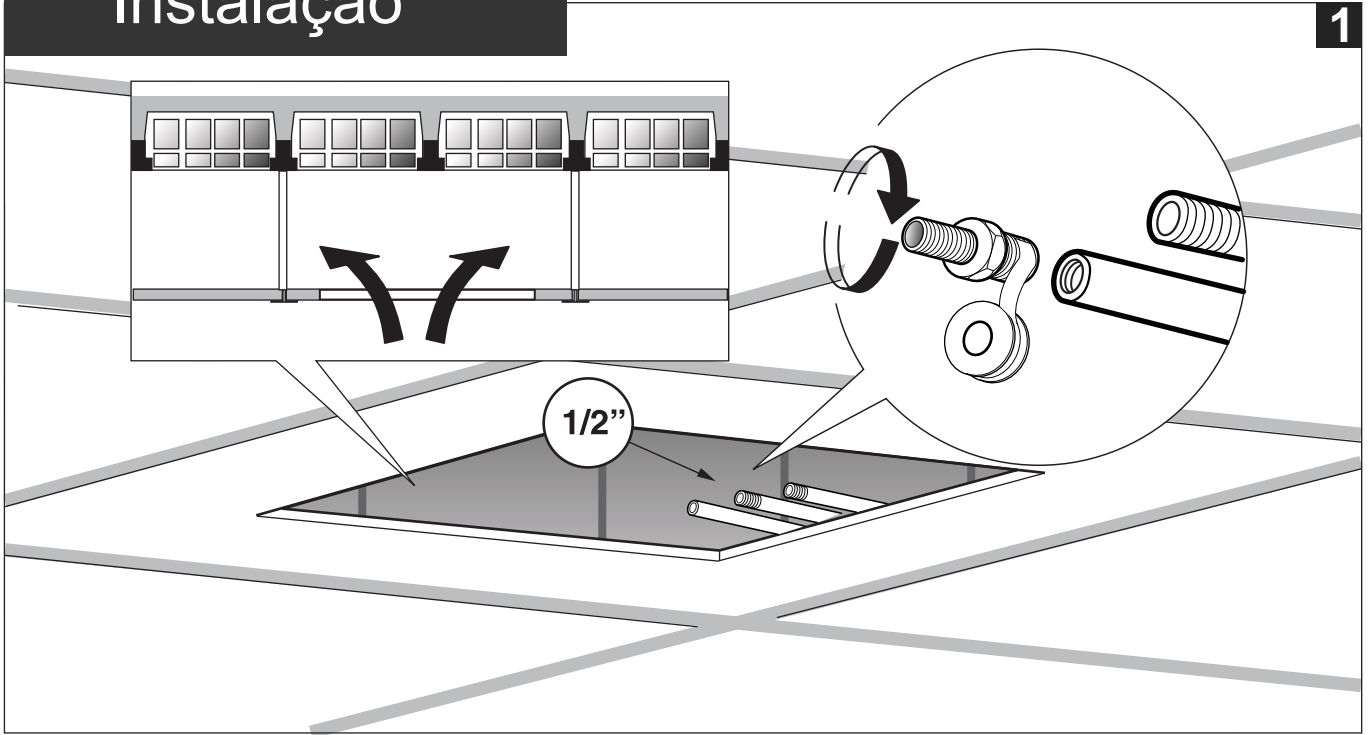

codba

Grand Faucets for Kitchen and Bath

Manual de instruções

CHUVEIRO 500X500 DE TETO (EM BUTIR)
COM CASCATA E NEBULIZADORES

BOLERO SPA

Cód. 2100__ 24 TET

Conteúdo da embalagem

Imagem do item	Qtde
 <p>KIT 4 pç</p>	1
	1
	1
	1
	1
	2
	5
	4
	4
	4
	4

Visão Geral

Curva de Vazão

● Vazão nebulizadores ▲ Vazão ducha ◆ Vazão Cascata

	MIN 1 Bar
	MAX 5 Bar
	IDEAL 3 Bar
	MAX 70° C
	MIN 15 l/m

Instalação

1

7

8