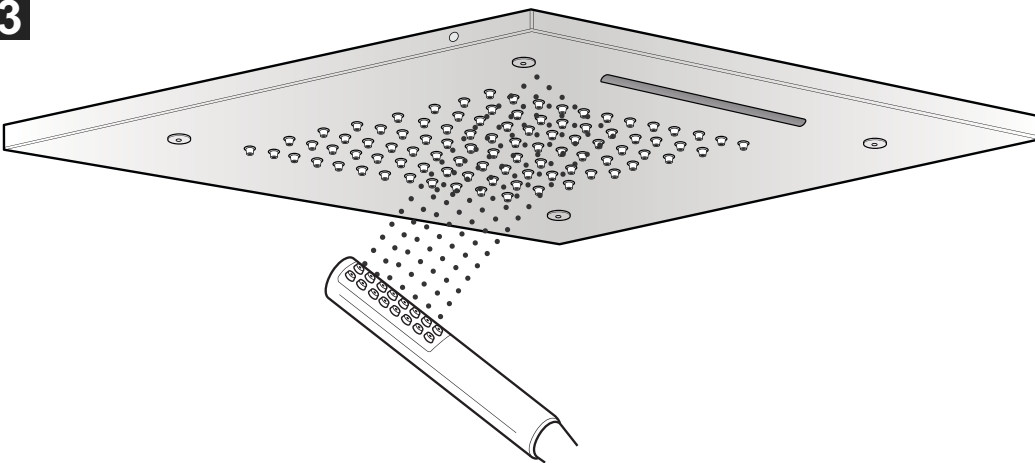

Pano macio

3