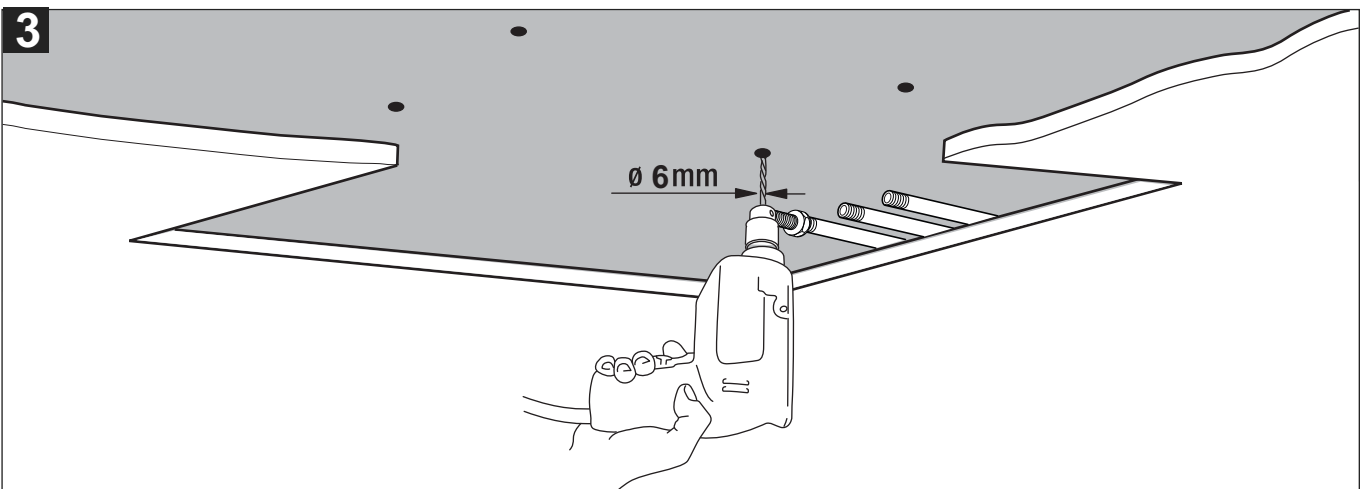

codba

Grand Faucets for Kitchen and Bath

Manual de instruções

CHUVEIRO 500X500 DE TETO (EM BUTIR)
COM CASCATA E NEBULIZADORES

BOLERO SPA

Cód. 2100__ 24 TET

Conteúdo da embalagem

Imagem do item	Qtde
 <p>KIT 4 pç</p>	1
	1
	1
	1
	1
	2
	5
	4
	4
	4
	4

Visão Geral

Curva de Vazão

● Vazão nebulizadores ▲ Vazão ducha ◆ Vazão Cascata

	MIN 1 Bar
	MAX 5 Bar
	IDEAL 3 Bar
	MAX 70° C
	MIN 15 l/m

Instalação

1

7

8