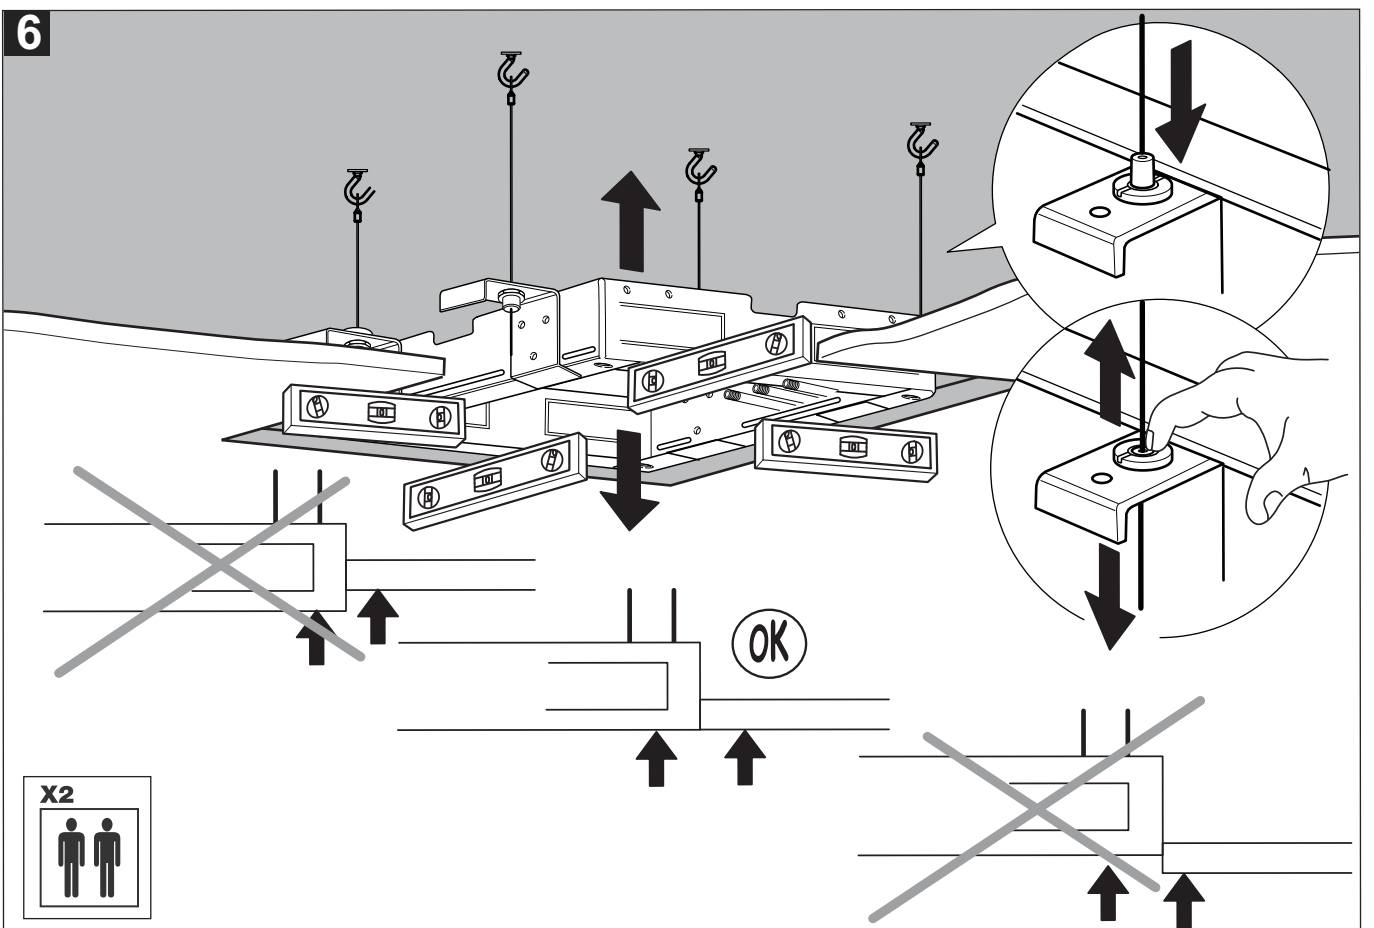

codba

Grand Faucets for Kitchen and Bath

Manual de instruções

CHUVEIRO 500X500 DE TETO (EM BUTIR)
COM CASCATA E NEBULIZADORES

BOLERO SPA

Cód. 2100__ 24 TET

Conteúdo da embalagem

Imagem do item	Qtde
 <p>KIT 4 pç</p>	1
	1
	1
	1
	1
	2
	5
	4
	4
	4
	4

Visão Geral

Curva de Vazão

● Vazão nebulizadores ▲ Vazão ducha ◆ Vazão Cascata

	MIN 1 Bar
	MAX 5 Bar
	IDEAL 3 Bar
	MAX 70° C
	MIN 15 l/m

Instalação

1

7

8