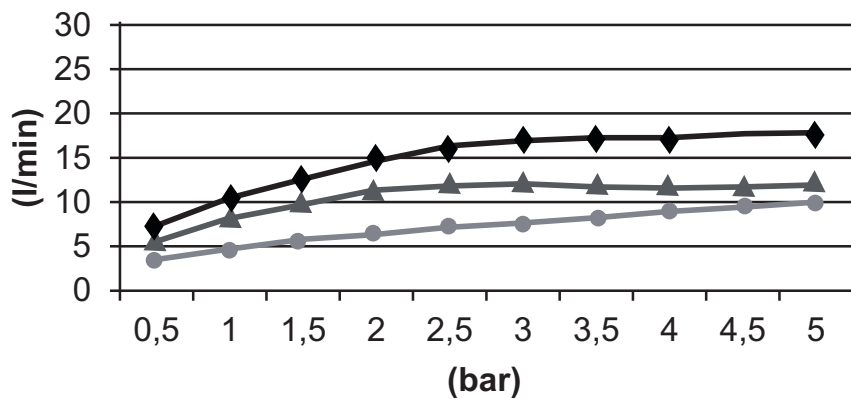

codba

Grand Faucets for Kitchen and Bath

Manual de instruções

CHUVEIRO 500X500 DE TETO (EM BUTIR)
COM CASCATA E NEBULIZADORES

BOLERO SPA

Cód. 2100__ 24 TET

Conteúdo da embalagem

Imagem do item	Qtde
 <p>KIT 4 pç</p>	1
	1
	1
	1
	1
	2
	5
	4
	4
	4
	4

Visão Geral

Curva de Vazão

● Vazão nebulizadores ▲ Vazão ducha ◆ Vazão Cascata

	MIN 1 Bar
	MAX 5 Bar
	IDEAL 3 Bar
	MAX 70° C
	MIN 15 l/m

Instalação

1

7

8