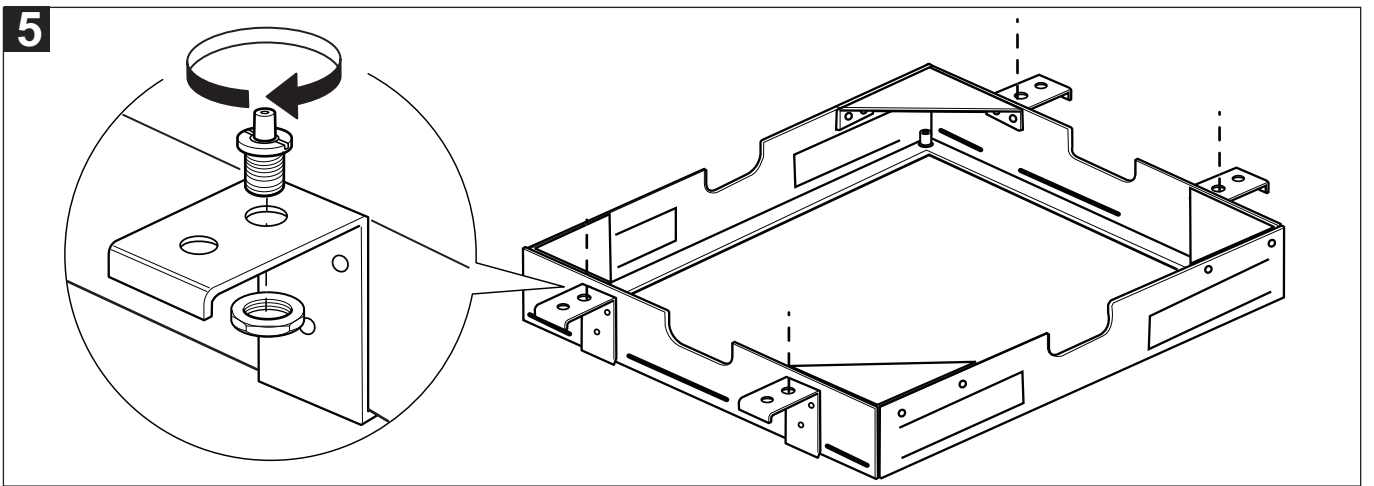

codba

Grand Faucets for Kitchen and Bath

Manual de instruções

CHUVEIRO 500X500 DE TETO (EM BUTIR)
COM CASCATA E NEBULIZADORES

BOLERO SPA

Cód. 2100__ 24 TET

Conteúdo da embalagem

Imagem do item	Qtde
 <p>KIT 4 pç</p>	1
	1
	1
	1
	1
	2
	5
	4
	4
	4
	4

Visão Geral

Curva de Vazão

● Vazão nebulizadores ▲ Vazão ducha ◆ Vazão Cascata

	MIN 1 Bar
	MAX 5 Bar
	IDEAL 3 Bar
	MAX 70° C
	MIN 15 l/m

Instalação

1

7

8