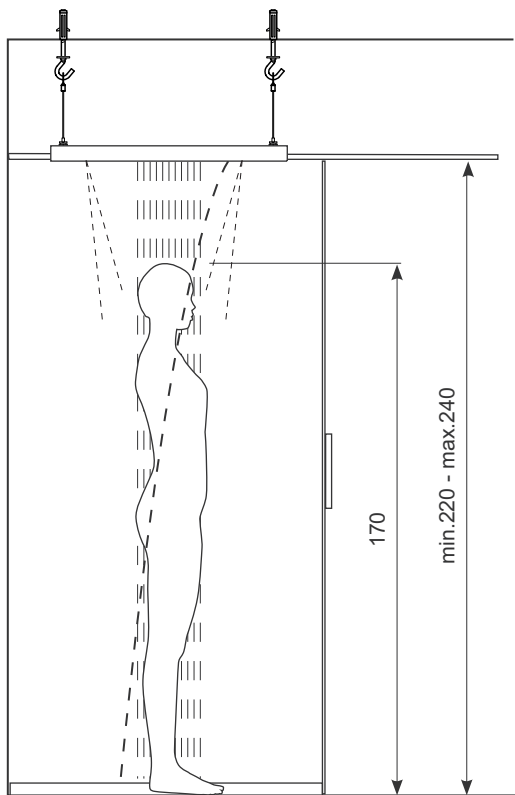

codba

Grand Faucets for Kitchen and Bath

Manual de instruções

CHUVEIRO 500X500 DE TETO (EM BUTIR)
COM CASCATA E NEBULIZADORES

BOLERO SPA

Cód. 2100__ 24 TET

Conteúdo da embalagem

Imagem do item	Qtde
 <p>KIT 4 pç</p>	1
	1
	1
	1
	1
	2
	5
	4
	4
	4
	4

Visão Geral

Curva de Vazão

● Vazão nebulizadores ▲ Vazão ducha ◆ Vazão Cascata

	MIN 1 Bar
	MAX 5 Bar
	IDEAL 3 Bar
	MAX 70° C
	MIN 15 l/m

Instalação

1

7

8