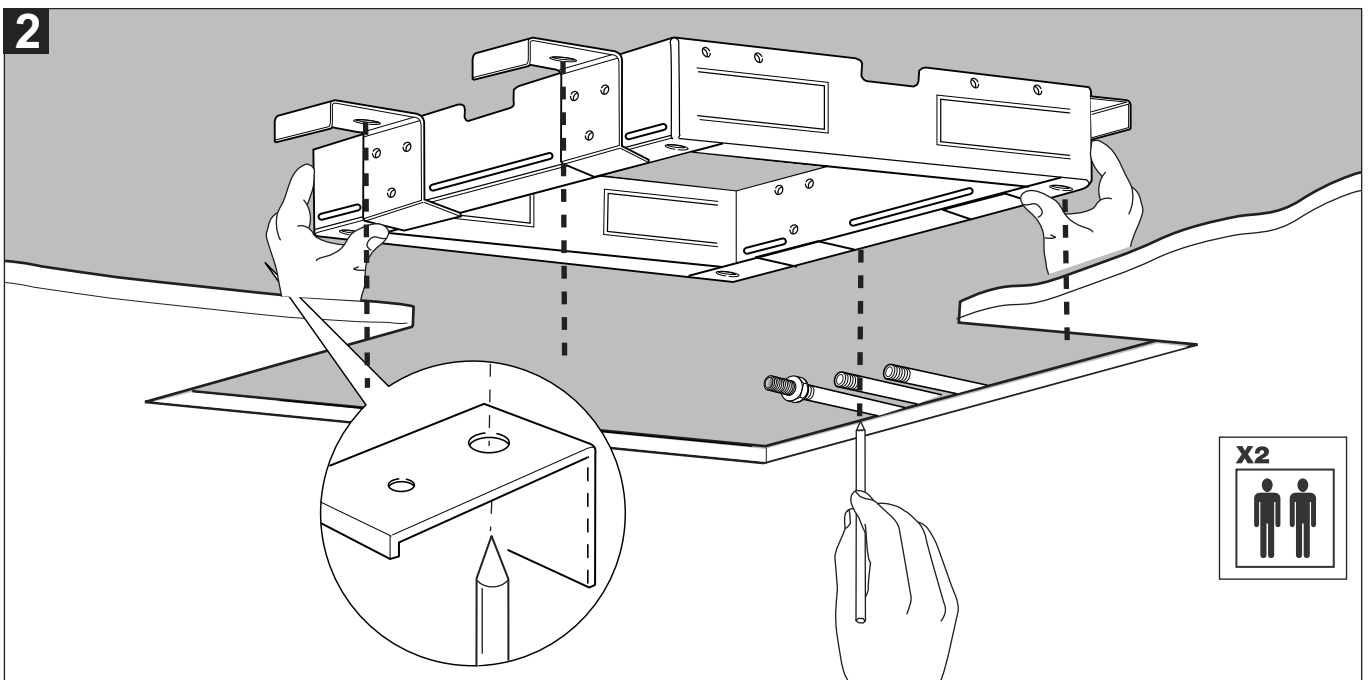

codba

Grand Faucets for Kitchen and Bath

Manual de instruções

CHUVEIRO 500X500 DE TETO (EM BUTIR)
COM CASCATA E NEBULIZADORES

BOLERO SPA

Cód. 2100__ 24 TET

Conteúdo da embalagem

Imagem do item	Qtde
 <p>KIT 4 pç</p>	1
	1
	1
	1
	1
	2
	5
	4
	4
	4
	4

Visão Geral

Curva de Vazão

● Vazão nebulizadores ▲ Vazão ducha ◆ Vazão Cascata

	MIN 1 Bar
	MAX 5 Bar
	IDEAL 3 Bar
	MAX 70° C
	MIN 15 l/m

Instalação

1

7

8