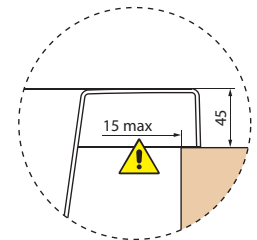

Modelo	A	B	C	D	E	Capacidade litros
150x70	1500	700	979	444	300	150
160x70	1600	700	1081	444	400	160
170x70	1700	700	1183	444	500	170
170x75	1700	750	1183	494	500	180
170x80	1700	800	1183	544	500	190
180x80	1800	800	1285	544	600	200