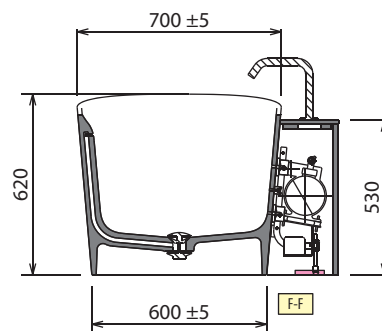

MODELO	A	B	C	D	PESO	CAPACIDADE LITROS
Ship 150	1500 mm	1280 mm	900 mm	1650 mm	105 kg	265 lt
Ship 160	1600mm	1380 mm	950 mm	1750 mm	115 kg	280 lt