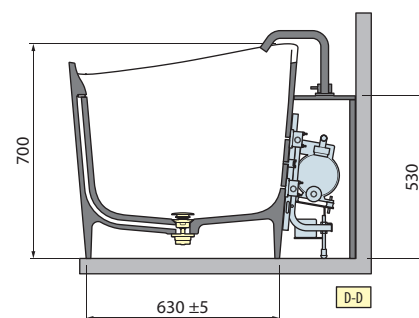

CARACTERÍSTICA HIDRÁULICA
Conexão de sifão 1 1/2".

DADOS TÉCNICOS

* Área para a preparação da conexão elétrica no caso de luz perimetral para a banheira. Plano de controle remoto para ligar e desligar (não fornecido).