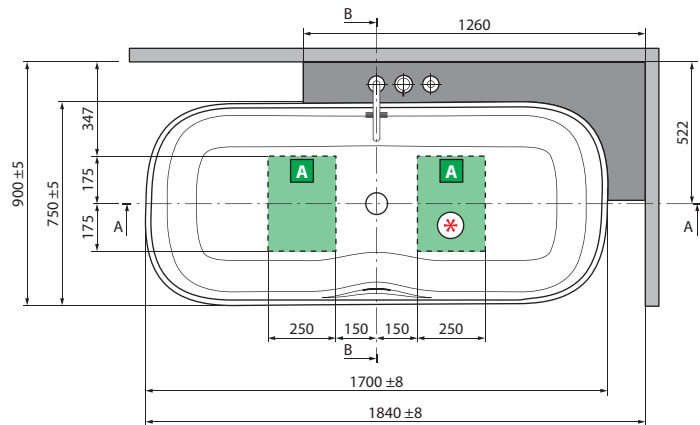

CARACTERÍSTICA HIDRÁULICA
Conexão de sifão 1 1/2".

DADOS TÉCNICOS

* Área para a preparação da conexão elétrica no caso de luz perimetral para a banheira. Plano de controle remoto para ligar e desligar (não fornecido).