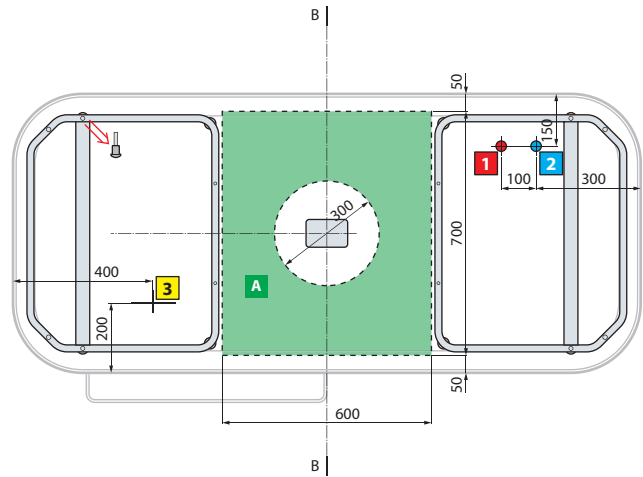

DADOS TÉCNICOS

Capacidade litros

300

CARACTERÍSTICA HIDRÁULICA

16 jatos Airpool
Conexão de sifão 1 1/2"

CARACTERÍSTICA ELÉTRICA

Tensão: 220-230 V
Frequência: 60 Hz
Consumo máximo de energia:
Airpool 400 W

Antes da instalação elétrica da banheira, deve-se instalar um diferencial de 30mA previsto de interruptor com ≥ 3 mm de abertura mínima dos contatos.

- 3a Instalação elétrica no caso da banheira ser instalada de canto
- 3b Instalação elétrica no caso da banheira ser instalada na parede reta
- 3c Instalação elétrica no caso da banheira na versão ilha