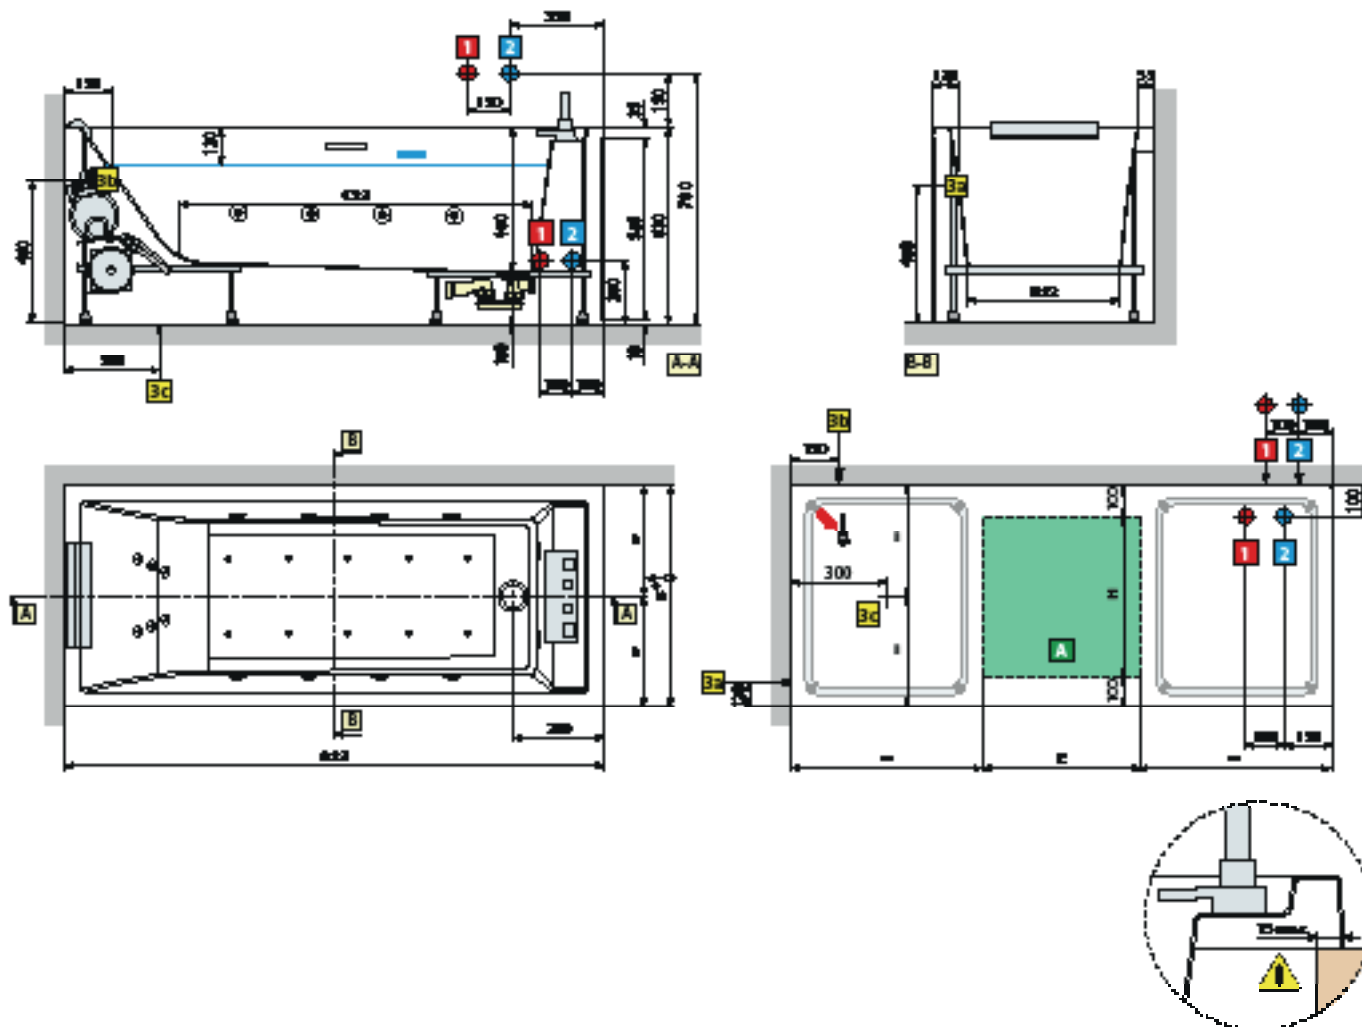

Modelo	A	B	C	D	E	Capacidade em litros
170x70	1700	700	1107	475	500	215
170x75	1700	750	1107	525	500	235
180x80	1800	800	1142	575	600	265
190x80	1900	800	1173	575	700	280

POTÊNCIA ELÉTRICA

	HYDRO AIR	HYDRO PLUS			
Heater	—	1.300 W			
whirlpool	—	900 W			
airpool	400 W	400 W			
natural air	—	—			
TOTAL	400 W	2.600 W			

Antes da instalação elétrica da banheira, deve-se instalar um diferencial de 30mA previsto de interruptor com ≥ 3 mm de abertura mínima dos contatos.

CARACTERÍSTICA HIDRÁULICA
Conexão de sifão 1 1/2"

CARACTERÍSTICA ELÉTRICA
Tensão: 220-230 V
Frequência: 60 Hz

- **3a** Instalação elétrica no caso da banheira ser instalada de canto
- **3b** Instalação elétrica no caso da banheira ser instalada na parede reta
- **3c** Instalação elétrica no caso da banheira na versão ilha