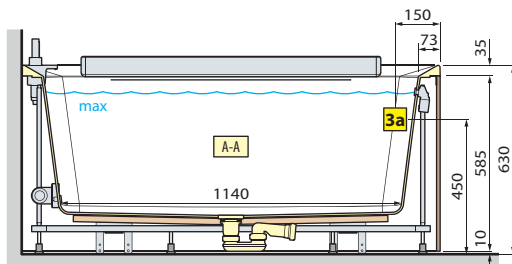

VERSÃO ESQUERDA