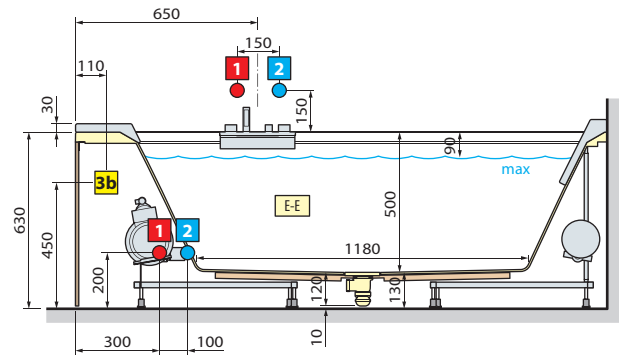

VERSÃO DIREITA

ATENÇÃO!
Pode ser perigoso para portador de marca-passo

Antes da instalação elétrica da banheira, deve-se instalar um diferencial de 30mA previsto de interruptor com ≥ 3 mm de abertura mínima dos contatos.

- **3a** Instalação elétrica no caso da banheira ser instalada de canto
- **3b** Instalação elétrica no caso da banheira ser instalada na parede reta
- **3c** Instalação elétrica no caso da banheira na versão ilha