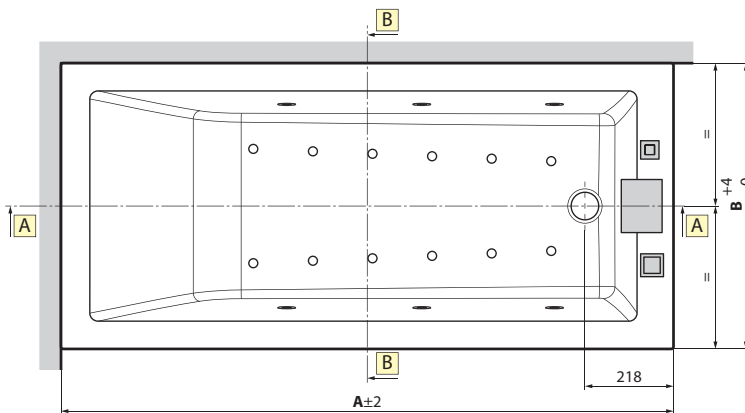

Modelo	A	B	C	D	E	Capacidade litros
150x70	1500	700	979	444	300	150
160x70	1600	700	1081	444	400	160
170x70	1700	700	1183	444	500	170
170x75	1700	750	1183	494	500	180
170x80	1700	800	1183	544	500	190
180x80	1800	800	1285	544	600	200

CARACTERÍSTICA HIDRÁULICA
Conexão de sifão 1 1/2".