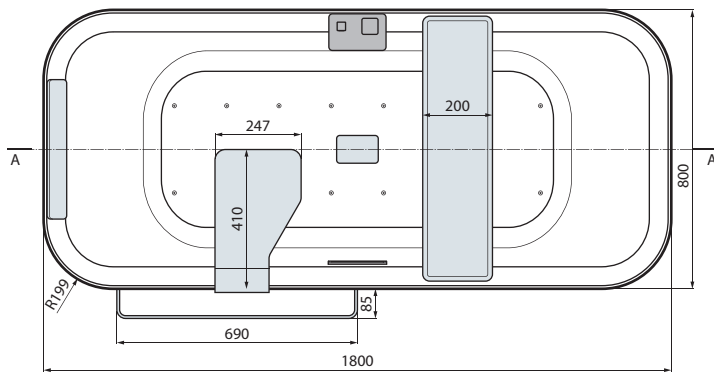

DADOS TÉCNICOS

Capacidade litros

300

CARACTERÍSTICA HIDRÁULICA

16 jatos Airpool
Conexão de sifão 1 1/2"

CARACTERÍSTICA ELÉTRICA

Tensão: 220-230 V
Frequência: 60 Hz
Consumo máximo de energia:
Airpool 400 W

Antes da instalação elétrica da banheira, deve-se instalar um diferencial de 30mA previsto de interruptor com ≥ 3 mm de abertura mínima dos contatos.

- 3a Instalação elétrica no caso da banheira ser instalada de canto
- 3b Instalação elétrica no caso da banheira ser instalada na parede reta
- 3c Instalação elétrica no caso da banheira na versão ilha