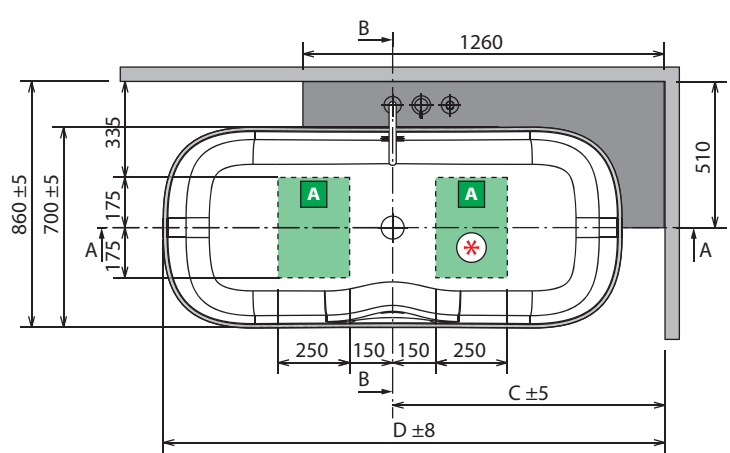

DADOS TÉCNICOS