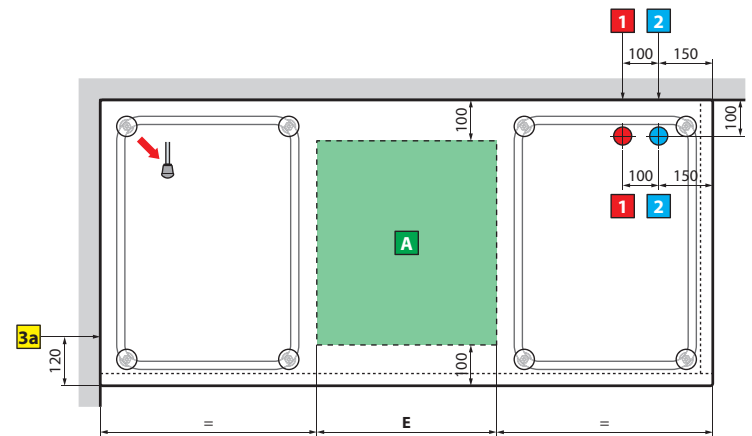

Modelo	A	B	C	D	E	Capacidade litros
150x70	1500	700	979	444	300	150
160x70	1600	700	1081	444	400	160
170x70	1700	700	1183	444	500	170
170x75	1700	750	1183	494	500	180
170x80	1700	800	1183	544	500	190
180x80	1800	800	1285	544	600	200

CARACTERÍSTICA HIDRÁULICA
Conexão de sifão 1 1/2".