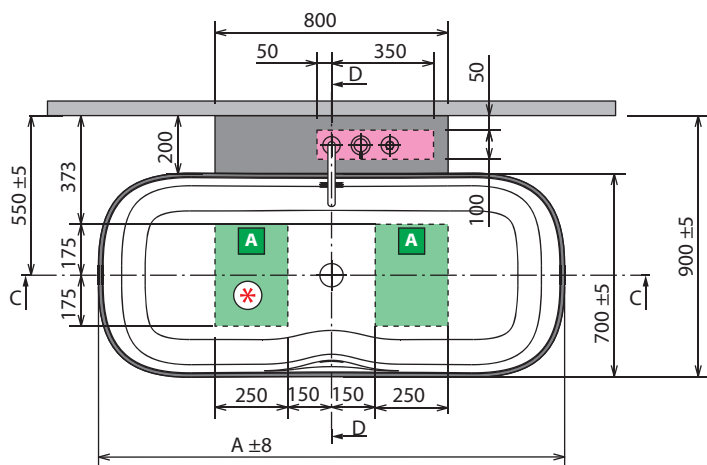

MODELO	A	B	C	D	PESO	CAPACIDADE LITROS
Ship 150	1500 mm	1280 mm	900 mm	1650 mm	105 kg	265 lt
Ship 160	1600mm	1380 mm	950 mm	1750 mm	115 kg	280 lt