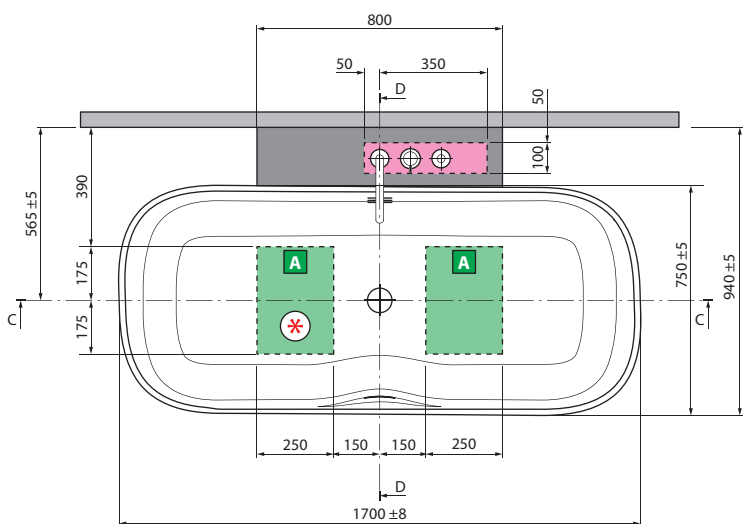

CARACTERÍSTICA HIDRÁULICA
Conexão de sifão 1 1/2".

DADOS TÉCNICOS

* Área para a preparação da conexão elétrica no caso de luz perimetral para a banheira. Plano de controle remoto para ligar e desligar (não fornecido).