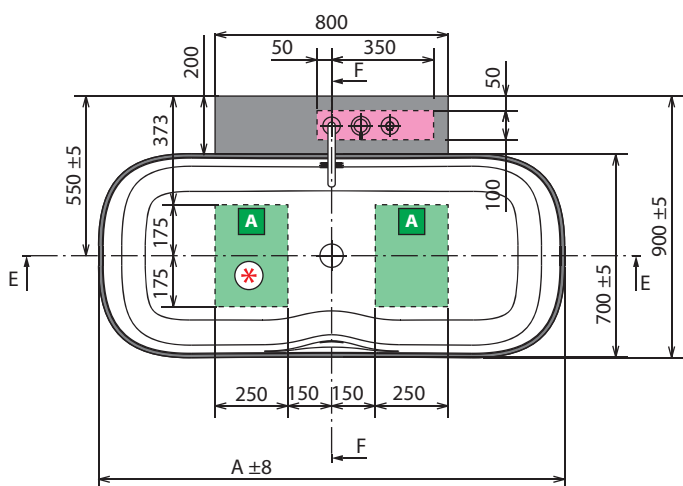

MODELO	A	B	C	D	PESO	CAPACIDADE LITROS
Ship 150	1500 mm	1280 mm	900 mm	1650 mm	105 kg	265 lt
Ship 160	1600mm	1380 mm	950 mm	1750 mm	115 kg	280 lt