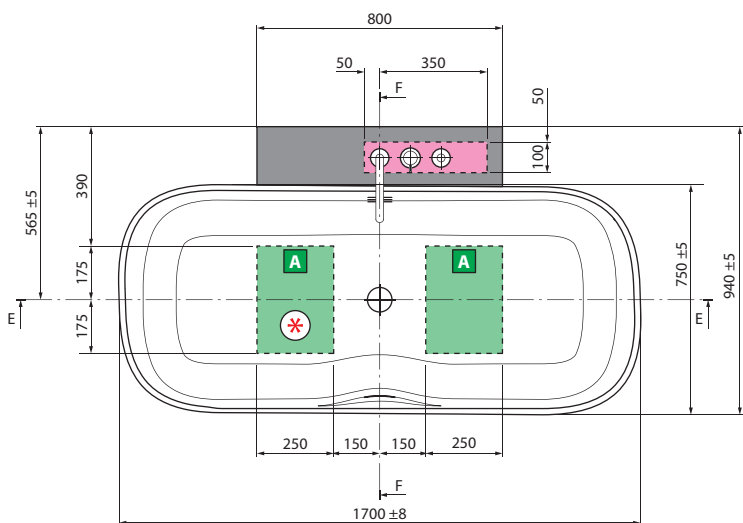

CARACTERÍSTICA HIDRÁULICA
Conexão de sifão 1 1/2".

DADOS TÉCNICOS

* Área para a preparação da conexão elétrica no caso de luz perimetral para a banheira. Plano de controle remoto para ligar e desligar (não fornecido).