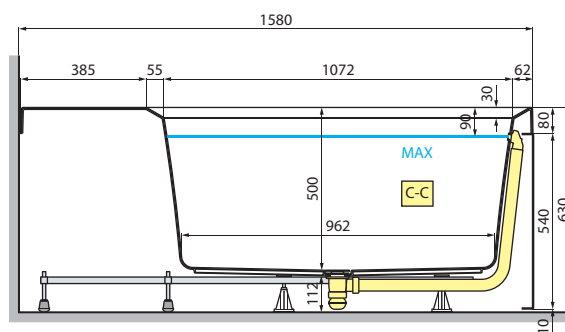

Capacidade litros

400

CARACTERÍSTICA HIDRÁULICA

16 jatos Airpool
Conexão de sifão 1 1/2"

CARACTERÍSTICA ELÉTRICA

Tensão: 220-230 V
Frequência: 60 Hz
Consumo máximo de energia:
Whirlpool: 900 W
Airpool: 400 W
Plus: 1300 W
Natural Air: 1050 W

Antes da instalação elétrica da banheira, deve-se instalar um diferencial de 30mA previsto de interruptor com ≥ 3 mm de abertura mínima dos contatos.