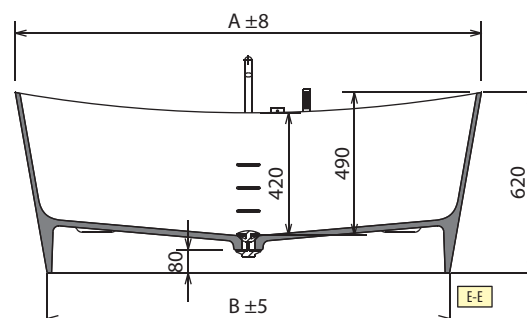

MODELO	A	B	C	D	PESO	CAPACIDADE LITROS
Ship 150	1500 mm	1280 mm	900 mm	1650 mm	105 kg	265 lt
Ship 160	1600mm	1380 mm	950 mm	1750 mm	115 kg	280 lt