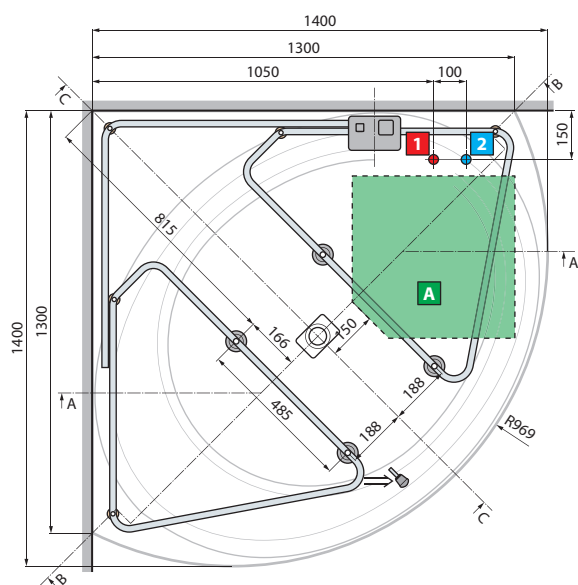

Capacidade litros

400

CARACTERÍSTICA HIDRÁULICA

16 jatos Airpool
Conexão de sifão 1 1/2"

CARACTERÍSTICA ELÉTRICA

Tensão: 220-230 V
Frequência: 60 Hz
Consumo máximo de energia:
Whirlpool: 900 W
Airpool: 400 W
Plus: 1300 W
Natural Air: 1050 W

Antes da instalação elétrica da banheira, deve-se instalar um diferencial de 30mA previsto de interruptor com ≥ 3 mm de abertura mínima dos contatos.