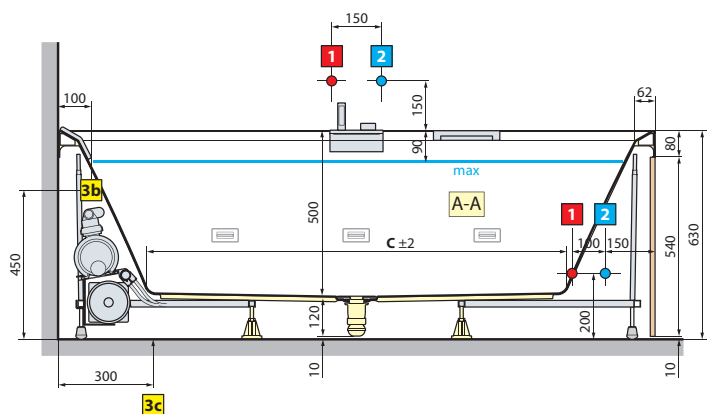

DADOS TÉCNICOS

Modelo	A	B	C	D	Capacidade em litros
160x70	1600	700	1050	460	250
170x70	1700	700	1150	460	280
170x75	1700	750	1150	510	300
180x80	1800	800	1250	560	350
180x100	1800	1000	1250	760	430
190x90	1900	900	1350	660	420

CARACTERÍSTICA HIDRÁULICA

16 Airpool jets
6 bocchette whirlpool
Conexão de sifão 1 1/2"

CARACTERÍSTICA ELÉTRICA

Tensão: 220-230 V
Frequência: 60 Hz
Consumo máximo de energia
Whirlpool: 900 W
Airpool: 400 W
Plus: 1300 W
Natural Air: 1050 W

Antes da instalação elétrica da banheira, deve-se instalar um diferencial de 30mA previsto de interruptor com ≥ 3 mm de abertura mínima dos contatos.

- **3a** Instalação elétrica no caso da banheira ser instalada de canto
- **3b** Instalação elétrica no caso da banheira ser instalada na parede reta
- **3c** Instalação elétrica no caso da banheira na versão ilha