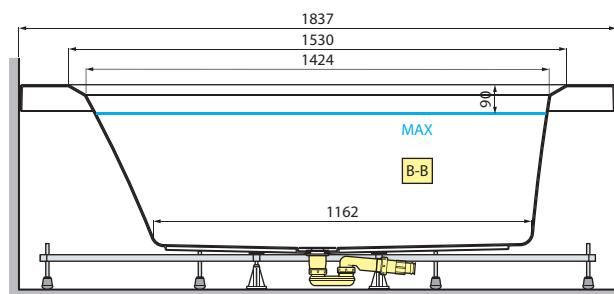

Capacidade litros

400

CARACTERÍSTICA HIDRÁULICA

16 jatos Airpool
Conexão de sifão 1 1/2"

CARACTERÍSTICA ELÉTRICA

Tensão: 220-230 V
Frequência: 60 Hz
Consumo máximo de energia:
Whirlpool: 900 W
Airpool: 400 W
Plus: 1300 W
Natural Air: 1050 W

Antes da instalação elétrica da banheira, deve-se instalar um diferencial de 30mA previsto de interruptor com ≥ 3 mm de abertura mínima dos contatos.