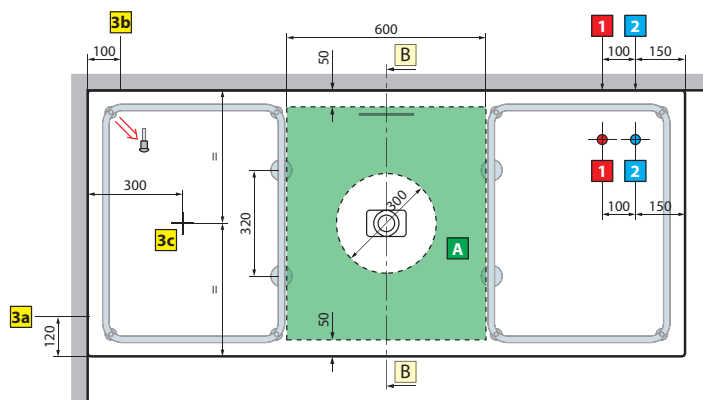

DADOS TÉCNICOS

Modelo	A	B	C	D	Capacidade em litros
160x70	1600	700	1050	460	250
170x70	1700	700	1150	460	280
170x75	1700	750	1150	510	300
180x80	1800	800	1250	560	350
180x100	1800	1000	1250	760	430
190x90	1900	900	1350	660	420

CARACTERÍSTICA HIDRÁULICA

16 Airpool jets
6 bocchette whirlpool
Conexão de sifão 1 1/2"

CARACTERÍSTICA ELÉTRICA

Tensão: 220-230 V
Frequência: 60 Hz
Consumo máximo de energia
Whirlpool: 900 W
Airpool: 400 W
Plus: 1300 W
Natural Air: 1050 W

Antes da instalação elétrica da banheira, deve-se instalar um diferencial de 30mA previsto de interruptor com ≥ 3 mm de abertura mínima dos contatos.

- **3a** Instalação elétrica no caso da banheira ser instalada de canto
- **3b** Instalação elétrica no caso da banheira ser instalada na parede reta
- **3c** Instalação elétrica no caso da banheira na versão ilha