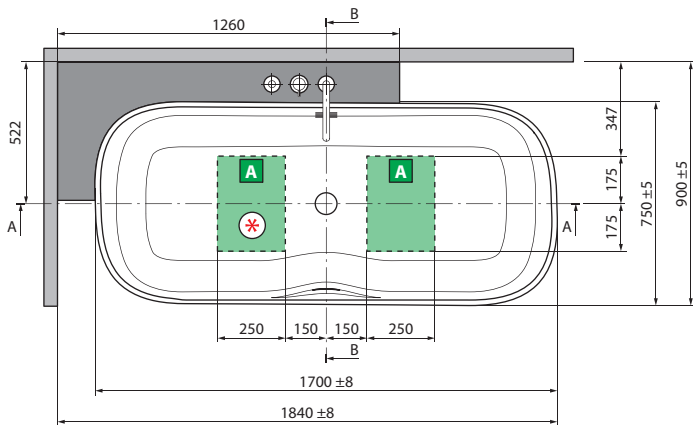

DADOS TÉCNICOS