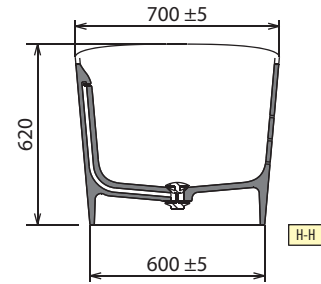

DADOS TÉCNICOS