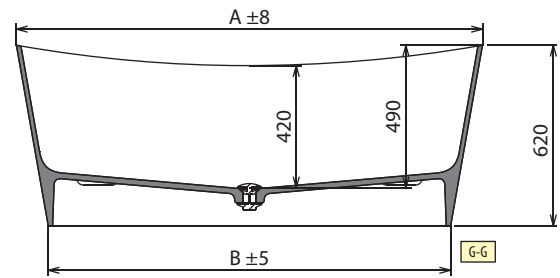

DADOS TÉCNICOS