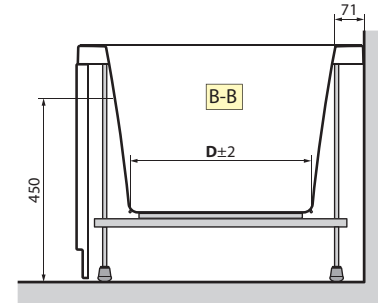

Modelo	A	B	C	D	E	Capacidade litros
150x70	1500	700	979	444	300	150
160x70	1600	700	1081	444	400	160
170x70	1700	700	1183	444	500	170
170x75	1700	750	1183	494	500	180
170x80	1700	800	1183	544	500	190
180x80	1800	800	1285	544	600	200

CARACTERÍSTICA HIDRÁULICA
Conexão de sifão 1 1/2".