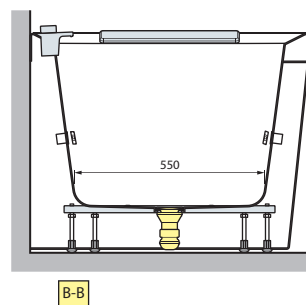

VERSÃO ESQUERDA

VERSÃO DIREITA

Capacidade litros

320

CARACTERÍSTICA HIDRÁULICA
Conexão de sifão 1 1/2"