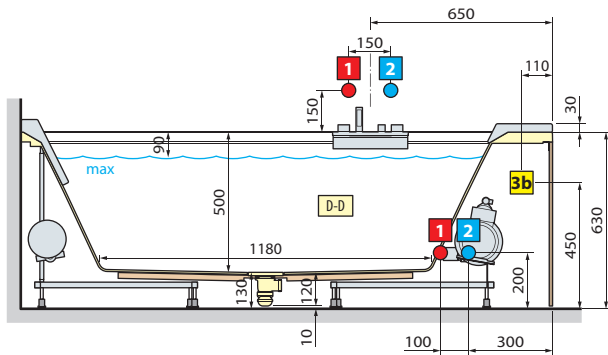

VERSÃO ESQUERDA