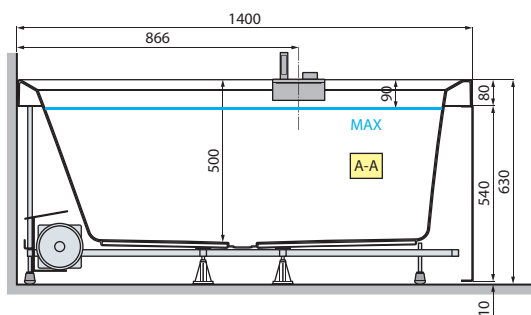

Capacidade litros

400

CARACTERÍSTICA HIDRÁULICA

16 jatos Airpool
Conexão de sifão 1 1/2"

CARACTERÍSTICA ELÉTRICA

Tensão: 220-230 V
Frequência: 60 Hz
Consumo máximo de energia:
Whirlpool: 900 W
Airpool: 400 W
Plus: 1300 W
Natural Air: 1050 W

Antes da instalação elétrica da banheira, deve-se instalar um diferencial de 30mA previsto de interruptor com ≥ 3 mm de abertura mínima dos contatos.