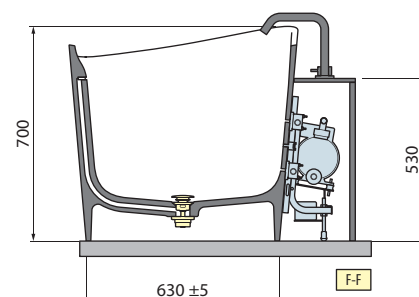

CARACTERÍSTICA HIDRÁULICA
Conexão de sifão 1 1/2".

DADOS TÉCNICOS

* Área para a preparação da conexão elétrica no caso de luz perimetral para a banheira. Plano de controle remoto para ligar e desligar (não fornecido).