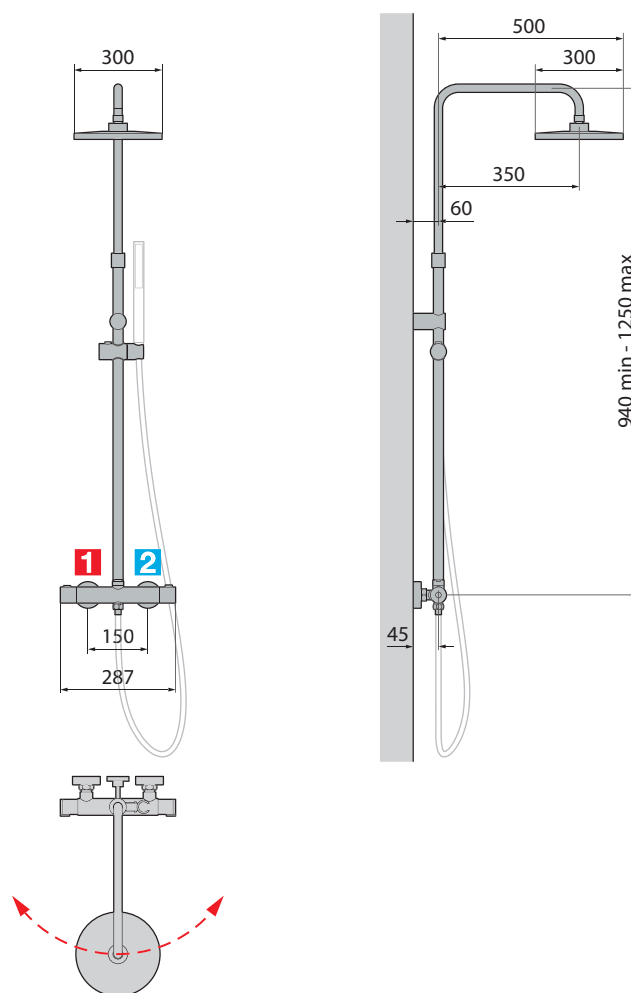

**CARACTERÍSTICA
HIDRÁULICA**

EASY 2R

COLUNA DE BANHO DE PAREDE COM CHUVEIRO E DUCHA MANUAL

Ducha Ø 300 mm

COLONAS DE BANHO

Misturador	Dimensão (cm)	Código	Acabamento	
			K	H
			Chrome	Matt Black
Termostático	29 x H 125	EASY2R-	✓	✓