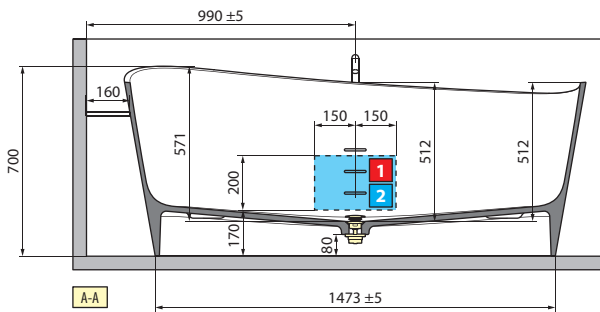

DADOS TÉCNICOS