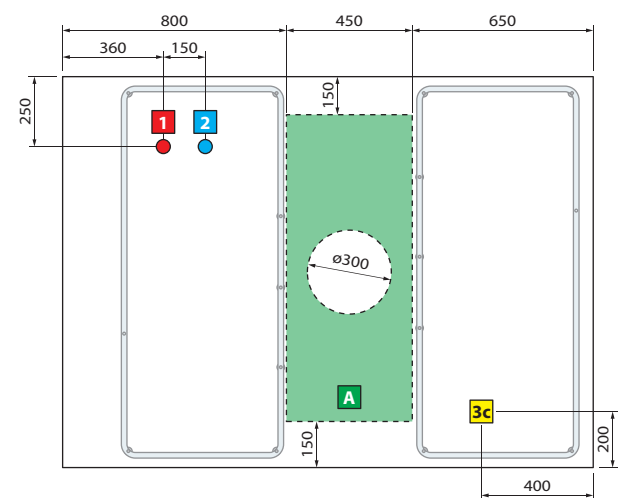

VERSÃO DIREITA

ATENÇÃO!
Pode ser perigoso para portador de marca-passo

Antes da instalação elétrica da banheira, deve-se instalar um diferencial de 30mA previsto de interruptor com ≥ 3 mm de abertura mínima dos contatos.

- **3a** Instalação elétrica no caso da banheira ser instalada de canto
- **3b** Instalação elétrica no caso da banheira ser instalada na parede reta
- **3c** Instalação elétrica no caso da banheira na versão ilha