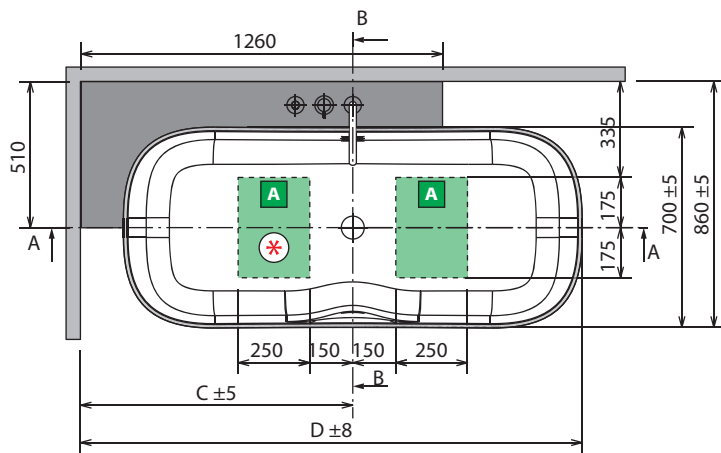

DADOS TÉCNICOS