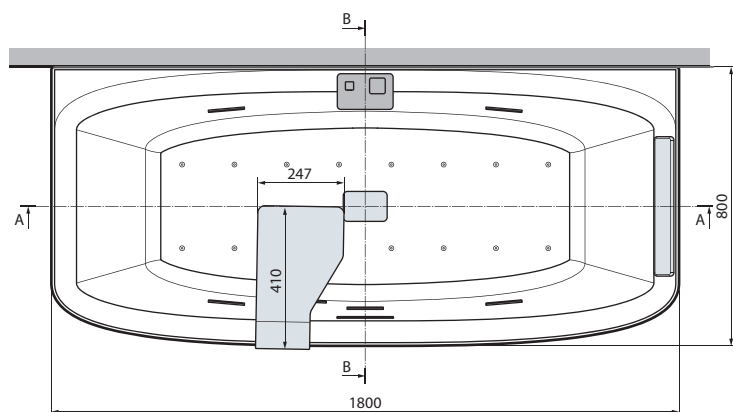

VERSÃO ESQUERDA

VERSÃO DIREITA

Capacidade litros

320

CARACTERÍSTICA HIDRÁULICA
Conexão de sifão 1 1/2"