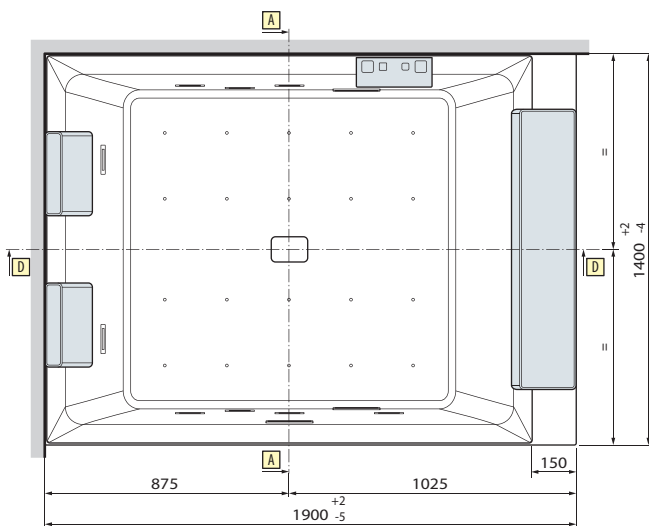

VERSÃO ESQUERDA