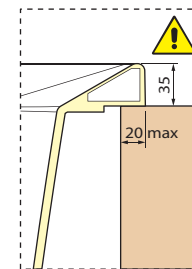

VERSÃO DIREITA

ATENÇÃO!
Pode ser perigoso para portador de marca-passo

Antes da instalação elétrica da banheira, deve-se instalar um diferencial de 30mA previsto de interruptor com ≥ 3 mm de abertura mínima dos contatos.

- **3a** Instalação elétrica no caso da banheira ser instalada de canto
- **3b** Instalação elétrica no caso da banheira ser instalada na parede reta
- **3c** Instalação elétrica no caso da banheira na versão ilha