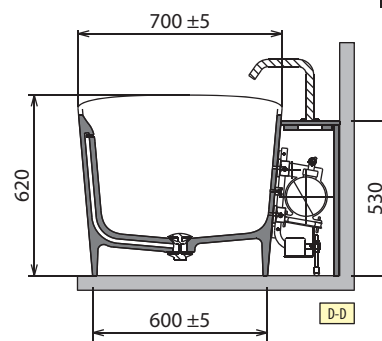

MODELO	A	B	C	D	PESO	CAPACIDADE LITROS
Ship 150	1500 mm	1280 mm	900 mm	1650 mm	105 kg	265 lt
Ship 160	1600mm	1380 mm	950 mm	1750 mm	115 kg	280 lt