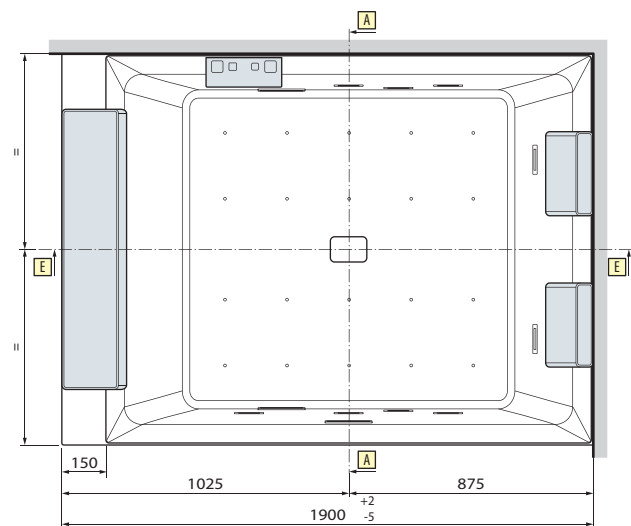

VERSÃO DIREITA

ATENÇÃO!
Pode ser perigoso para portador de marca-passo

Antes da instalação elétrica da banheira, deve-se instalar um diferencial de 30mA previsto de interruptor com ≥ 3 mm de abertura mínima dos contatos.

- **3a** Instalação elétrica no caso da banheira ser instalada de canto
- **3b** Instalação elétrica no caso da banheira ser instalada na parede reta
- **3c** Instalação elétrica no caso da banheira na versão ilha