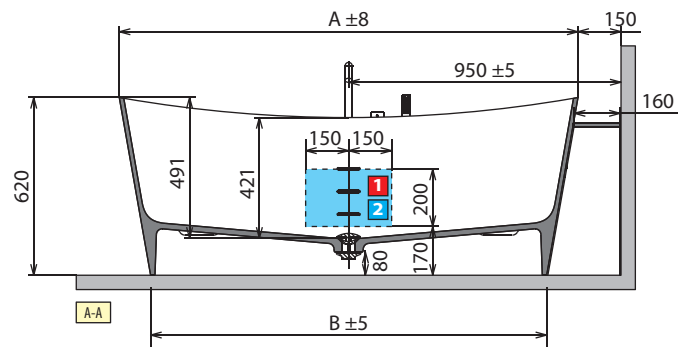

DADOS TÉCNICOS