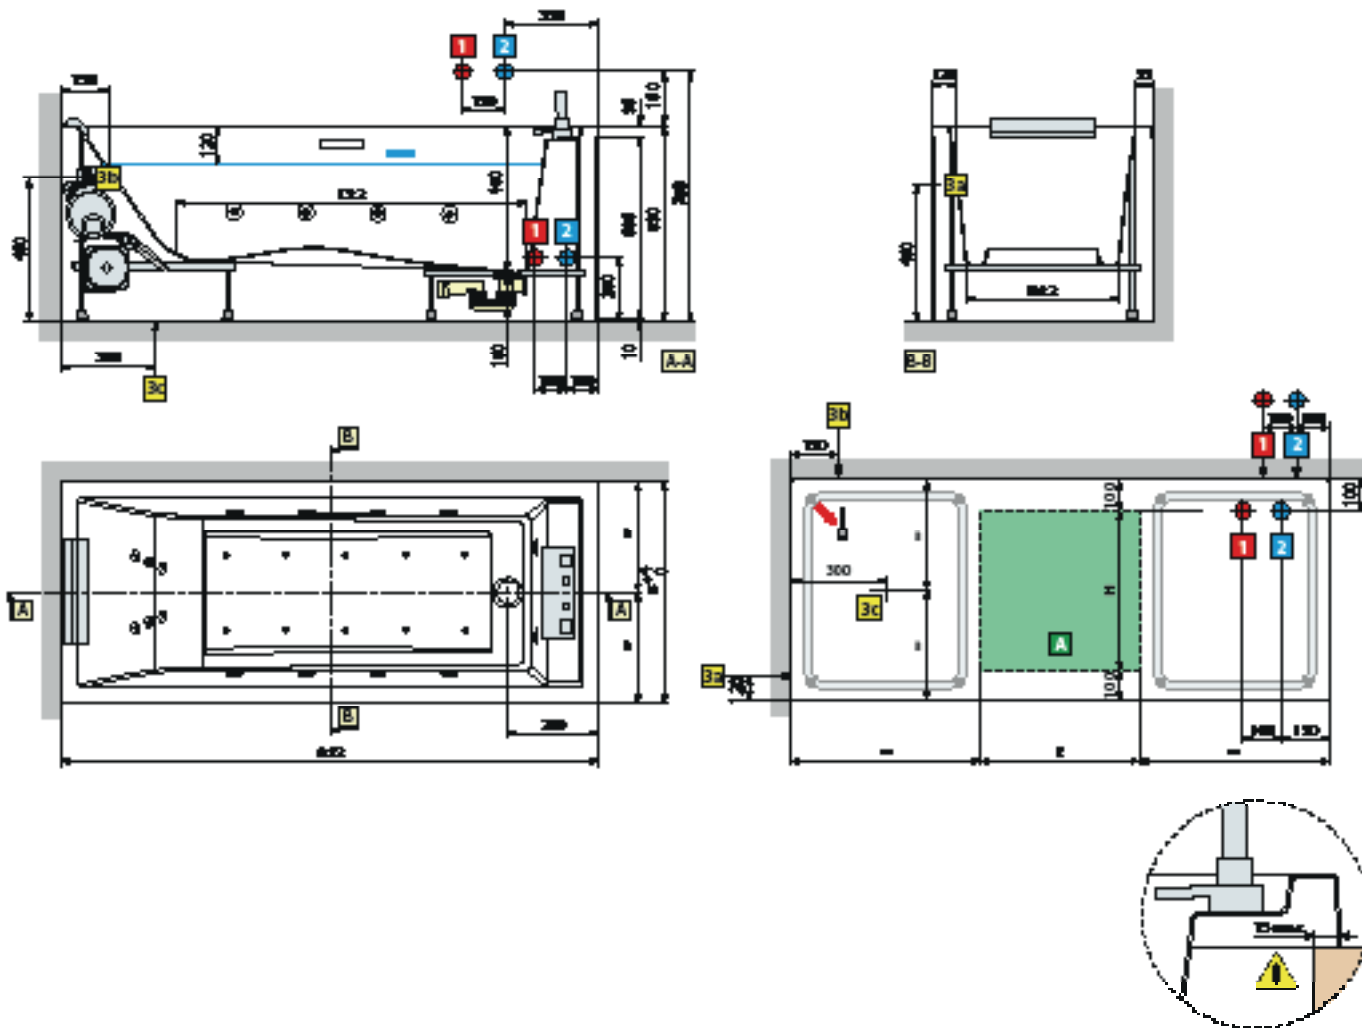

Modelo	A	B	C	D	E	Capacidade em litros
170x70	1700	700	1107	475	500	205
170x75	1700	750	1107	525	500	225
180x80	1800	800	1142	575	600	250
190x80	1900	800	1173	575	700	265

POTÊNCIA ELÉTRICA

	HYDRO AIR	HYDRO PLUS
Heater	—	1.300 W
whirlpool	—	900 W
airpool	400 W	400 W
natural air	—	—
TOTAL	400 W	2.600 W

DADOS TÉCNICOS

Antes da instalação elétrica da banheira, deve-se instalar um diferencial de 30mA previsto de interruptor com ≥ 3 mm de abertura mínima dos contatos.

CARACTERÍSTICA HIDRÁULICA
Conexão de sifão 1 1/2"

CARACTERÍSTICA ELÉTRICA
Tensão: 220-230 V
Frequência: 60 Hz

- **3a** Instalação elétrica no caso da banheira ser instalada de canto
- **3b** Instalação elétrica no caso da banheira ser instalada na parede reta
- **3c** Instalação elétrica no caso da banheira na versão ilha