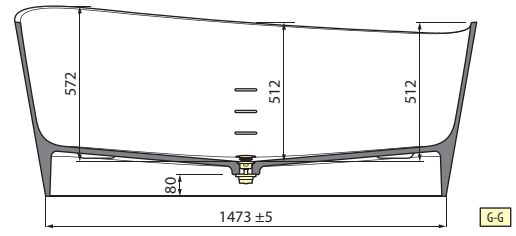

DADOS TÉCNICOS