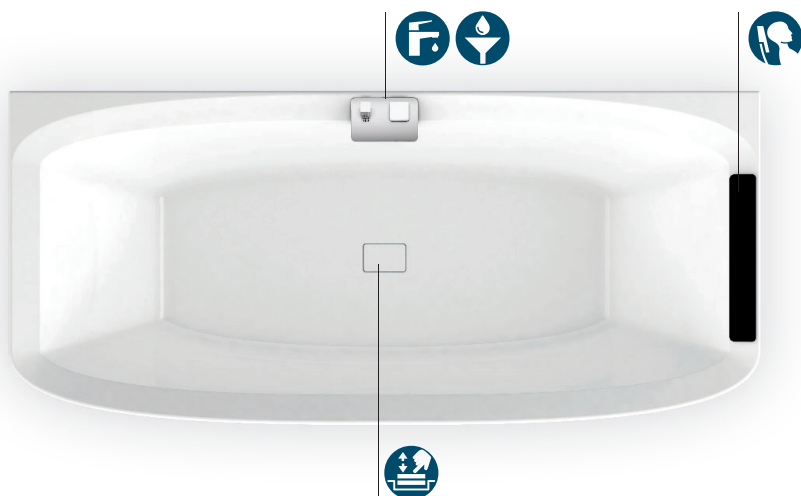

DIVINA W | FUNÇÕES E EQUIPAMENTOS (disponível dependendo do modelo)

Descanso de cabeça em EVA à prova d'água, antibacteriano e atóxico.

Misturador de borda com ducha manual e tubo coletor de respingo.

Sistema de drenagem com click.