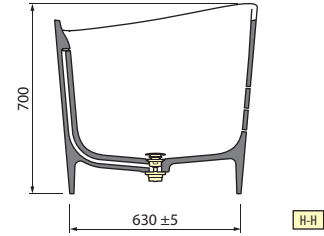

CARACTERÍSTICA HIDRÁULICA
Conexão de sifão 1 1/2".

DADOS TÉCNICOS

* Área para a preparação da conexão elétrica no caso de luz perimetral para a banheira. Plano de controle remoto para ligar e desligar (não fornecido).