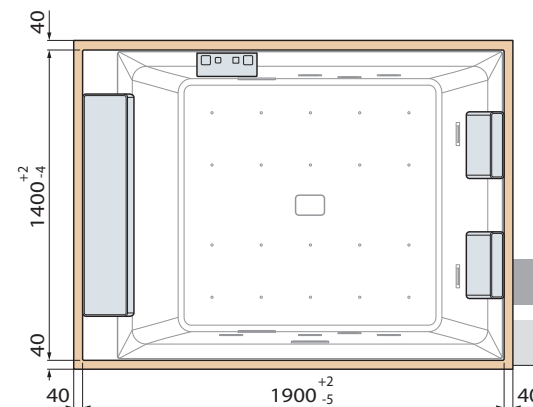

DIVINA DUAL - DIMENSÕES GERAIS COM MOLDURA DADOS TÉCNICOS

VERSÃO ESQUERDA

VERSÃO DIREITA

A SER INSTALADO
NA PAREDE

VERSÃO
INDEPENDENTE

Capacidade litros

650

DADOS TÉCNICOS