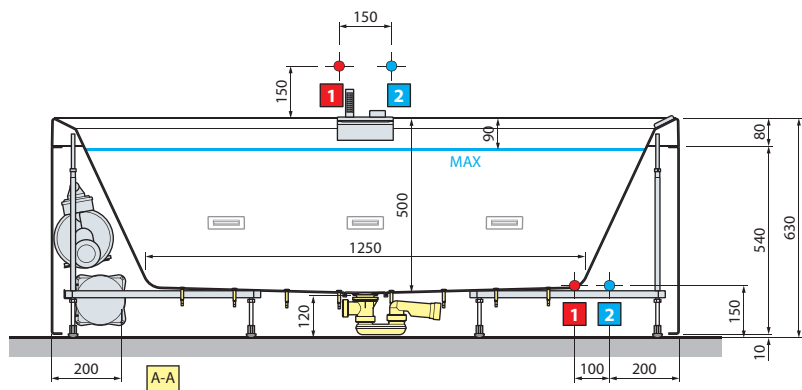

VERSÃO ESQUERDA

VERSÃO DIREITA

Capacidade litros

320

CARACTERÍSTICA HIDRÁULICA
Conexão de sifão 1 1/2"