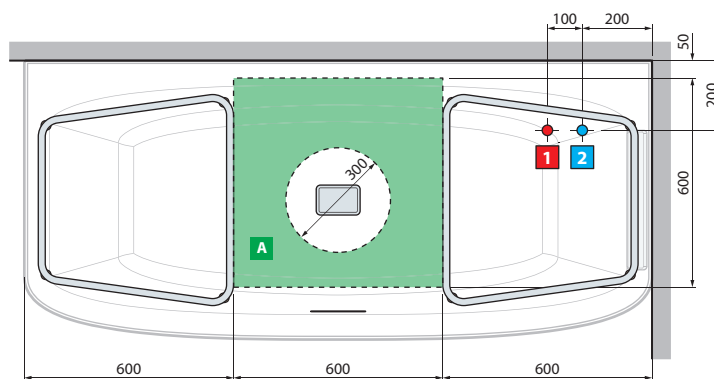

VERSÃO DIREITA

Capacidade litros

320

CARACTERÍSTICA HIDRÁULICA
Conexão de sifão 1 1/2"