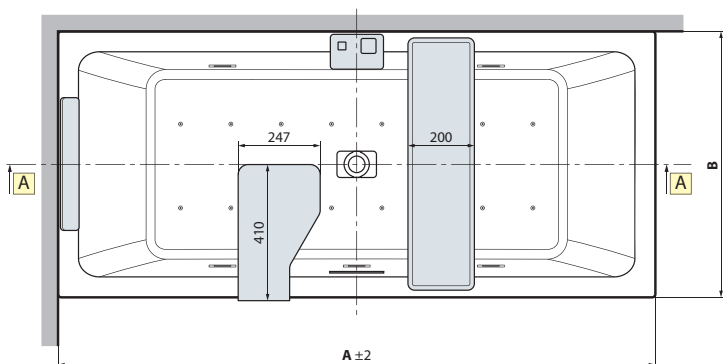

DADOS TÉCNICOS

Modelo	A	B	C	D	Capacidade em litros
160x70	1600	700	1050	460	250
170x70	1700	700	1150	460	280
170x75	1700	750	1150	510	300
180x80	1800	800	1250	560	350
180x100	1800	1000	1250	760	430
190x90	1900	900	1350	660	420

CARACTERÍSTICA HIDRÁULICA

16 Airpool jets
6 bocchette whirlpool
Conexão de sifão 1 1/2"

CARACTERÍSTICA ELÉTRICA

Tensão: 220-230 V
Frequência: 60 Hz
Consumo máximo de energia
Whirlpool: 900 W
Airpool: 400 W
Plus: 1300 W
Natural Air: 1050 W

Antes da instalação elétrica da banheira, deve-se instalar um diferencial de 30mA previsto de interruptor com ≥ 3 mm de abertura mínima dos contatos.

- **3a** Instalação elétrica no caso da banheira ser instalada de canto
- **3b** Instalação elétrica no caso da banheira ser instalada na parede reta
- **3c** Instalação elétrica no caso da banheira na versão ilha