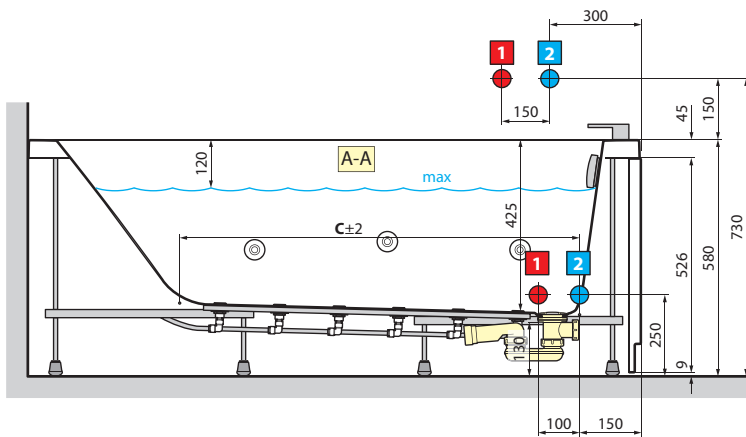

Modelo	A	B	C	D	E	Capacidade litros
150x70	1500	700	979	444	300	150
160x70	1600	700	1081	444	400	160
170x70	1700	700	1183	444	500	170
170x75	1700	750	1183	494	500	180
170x80	1700	800	1183	544	500	190
180x80	1800	800	1285	544	600	200

CARACTERÍSTICA HIDRÁULICA
Conexão de sifão 1 1/2".