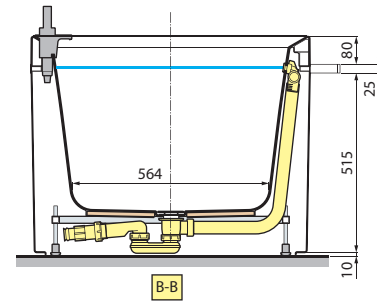

NA VERSÃO DE RECESSO

DADOS TÉCNICOS

Capacidade litros

300

CARACTERÍSTICA HIDRÁULICA

16 jatos Airpool
Conexão de sifão 1 1/2"

CARACTERÍSTICA ELÉTRICA

Tensão: 220-230 V
Frequência: 60 Hz
Consumo máximo de energia:
Airpool 400 W

Antes da instalação elétrica da banheira, deve-se instalar um diferencial de 30mA previsto de interruptor com ≥ 3 mm de abertura mínima dos contatos.

- 3a Instalação elétrica no caso da banheira ser instalada de canto
- 3b Instalação elétrica no caso da banheira ser instalada na parede reta
- 3c Instalação elétrica no caso da banheira na versão ilha