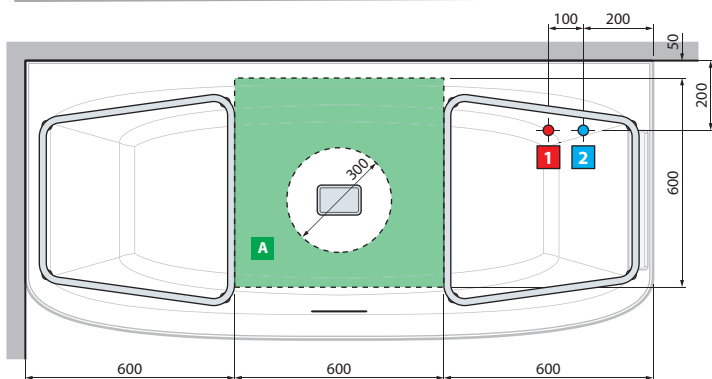

VERSÃO ESQUERDA