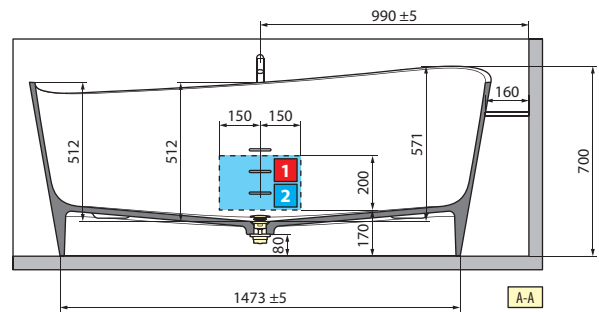

DADOS TÉCNICOS