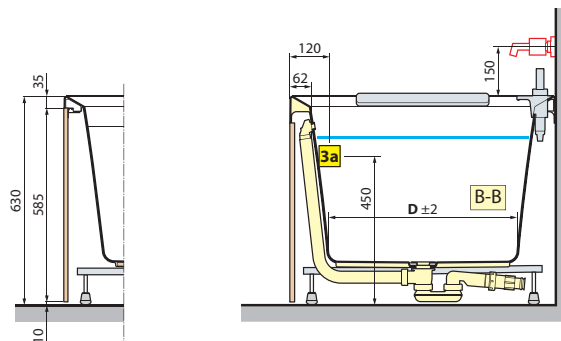

DADOS TÉCNICOS

Modelo	A	B	C	D	Capacidade em litros
160x70	1600	700	1050	460	250
170x70	1700	700	1150	460	280
170x75	1700	750	1150	510	300
180x80	1800	800	1250	560	350
180x100	1800	1000	1250	760	430
190x90	1900	900	1350	660	420

CARACTERÍSTICA HIDRÁULICA

16 Airpool jets
6 bocchette whirlpool
Conexão de sifão 1 1/2"

CARACTERÍSTICA ELÉTRICA

Tensão: 220-230 V
Frequência: 60 Hz
Consumo máximo de energia
Whirlpool: 900 W
Airpool: 400 W
Plus: 1300 W
Natural Air: 1050 W

Antes da instalação elétrica da banheira, deve-se instalar um diferencial de 30mA previsto de interruptor com ≥ 3 mm de abertura mínima dos contatos.

- **3a** Instalação elétrica no caso da banheira ser instalada de canto
- **3b** Instalação elétrica no caso da banheira ser instalada na parede reta
- **3c** Instalação elétrica no caso da banheira na versão ilha