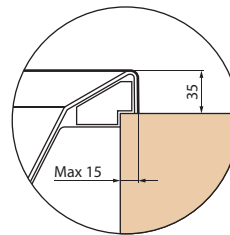

NA VERSÃO DE RECESSO

DADOS TÉCNICOS