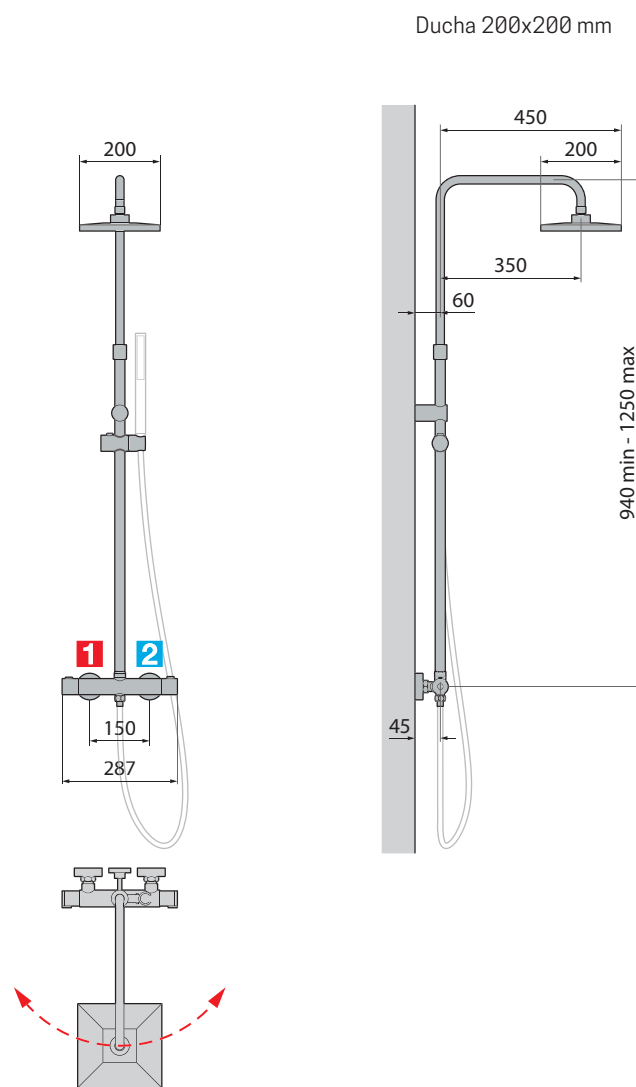

EASY 2

COLUNA DE BANHO DE PAREDE COM CHUVEIRO E DUCHA MANUAL

Misturador	Dimensão (cm)	Código	Acabamento	
			K	H
			Chrome	Matt Black
Termostático	29 x H 125	EASY2T-	✓	✓

1 2 Conexões de água na parede.

**CARACTERÍSTICA
HIDRÁULICA**