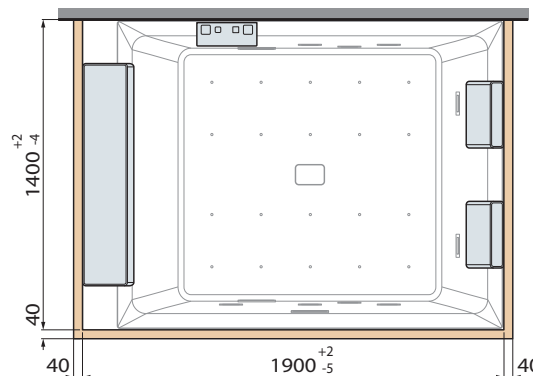

DIVINA DUAL - DIMENSÕES GERAIS COM MOLDURA DADOS TÉCNICOS

VERSÃO ESQUERDA

VERSÃO DIREITA

A SER INSTALADO
NA PAREDE

VERSÃO
INDEPENDENTE

Capacidade litros

650

DADOS TÉCNICOS