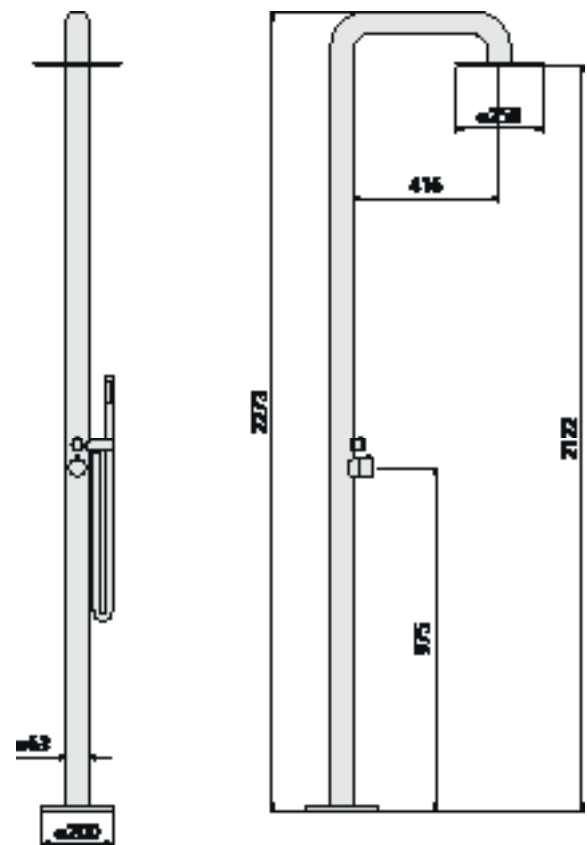

COLUNA DE BANHO

Coluna de banho em aço inoxidável escovado com misturador e desviador mecânico embutido, chuveiro de jato único com mangueira anti-torção.

Código

DOCDOS