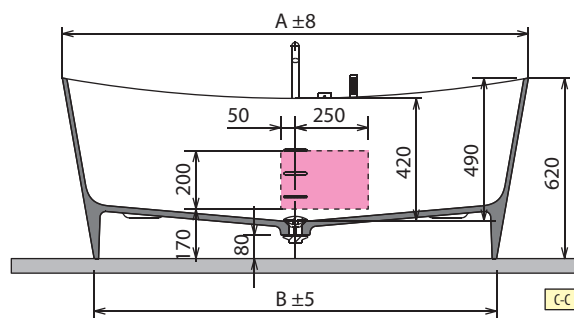

MODELO	A	B	C	D	PESO	CAPACIDADE LITROS
Ship 150	1500 mm	1280 mm	900 mm	1650 mm	105 kg	265 lt
Ship 160	1600mm	1380 mm	950 mm	1750 mm	115 kg	280 lt