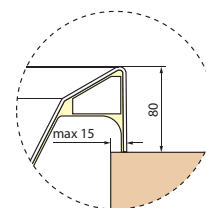

DADOS TÉCNICOS

Modelo	A	B	C	D	Capacidade em litros
160x70	1600	700	1050	460	250
170x70	1700	700	1150	460	280
170x75	1700	750	1150	510	300
180x80	1800	800	1250	560	350
180x100	1800	1000	1250	760	430
190x90	1900	900	1350	660	420