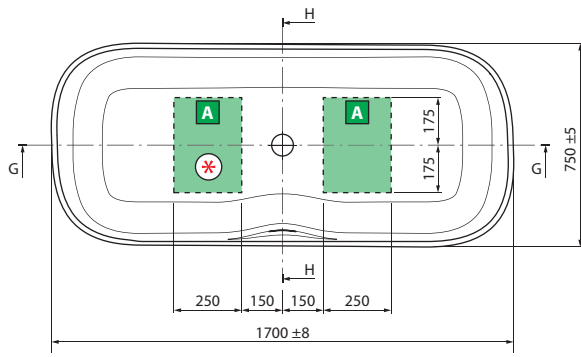

DADOS TÉCNICOS