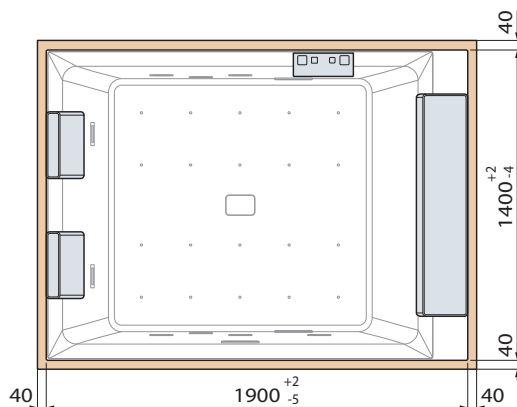

DIVINA DUAL - DIMENSÕES GERAIS COM MOLDURA DADOS TÉCNICOS

VERSÃO ESQUERDA

VERSÃO DIREITA

A SER INSTALADO
NA PAREDE

VERSÃO
INDEPENDENTE

Capacidade litros

650

DADOS TÉCNICOS