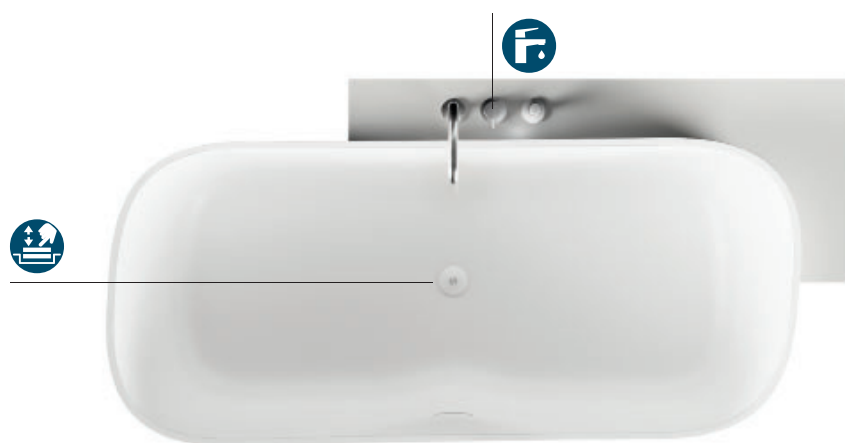

XZ
Blu brillante

FM
Grigio chiaro

FN
Tortora

INFINITIVE | FUNÇÕES E EQUIPAMENTOS (disponível dependendo do modelo)

Misturador de borda com ducha manual

Sistema de drenagem com click.

BANHEIRA COM LADRÃO INTEGRADO EM CONFORMIDADE COM OS REGULAMENTOS ATUAIS