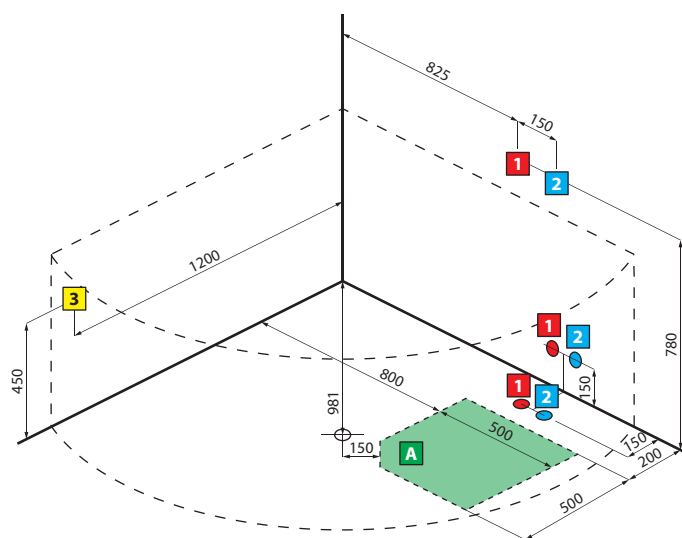

Capacidade litros

400

CARACTERÍSTICA HIDRÁULICA

16 jatos Airpool
Conexão de sifão 1 1/2"

CARACTERÍSTICA ELÉTRICA

Tensão: 220-230 V
Frequência: 60 Hz
Consumo máximo de energia:
Whirlpool: 900 W
Airpool: 400 W
Plus: 1300 W
Natural Air: 1050 W

Antes da instalação elétrica da banheira, deve-se instalar um diferencial de 30mA previsto de interruptor com ≥ 3 mm de abertura mínima dos contatos.