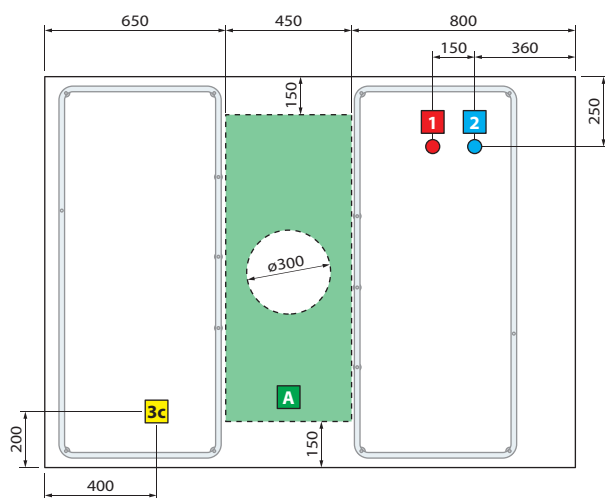

VERSÃO ESQUERDA