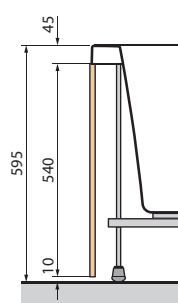

Modelo	A	B	C	D	E	Capacidade litros
150x70	1500	700	979	444	300	150
160x70	1600	700	1081	444	400	160
170x70	1700	700	1183	444	500	170
170x75	1700	750	1183	494	500	180
170x80	1700	800	1183	544	500	190
180x80	1800	800	1285	544	600	200