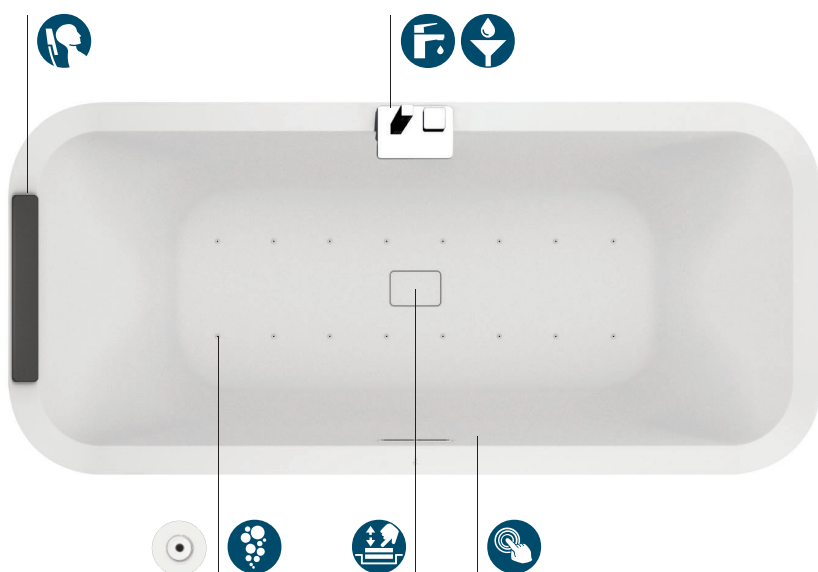

Airpool Massage (16 jatos) jato de ar manual on/off ou programa seqüencial, para uma **estimulação celular efetiva**.

Painel Soft Touch

Descanso de cabeça em EVA à prova d'água, antibacteriano e atóxico.

Misturador de borda com ducha manual e tubo coletor de respingo.

Sistema de drenagem com click.

Airpool Hidromassagem oxigena e regenera as células da pele

Porta toalha e saboneteira em aço inox

Misturador monocomando de borda e ducha manual