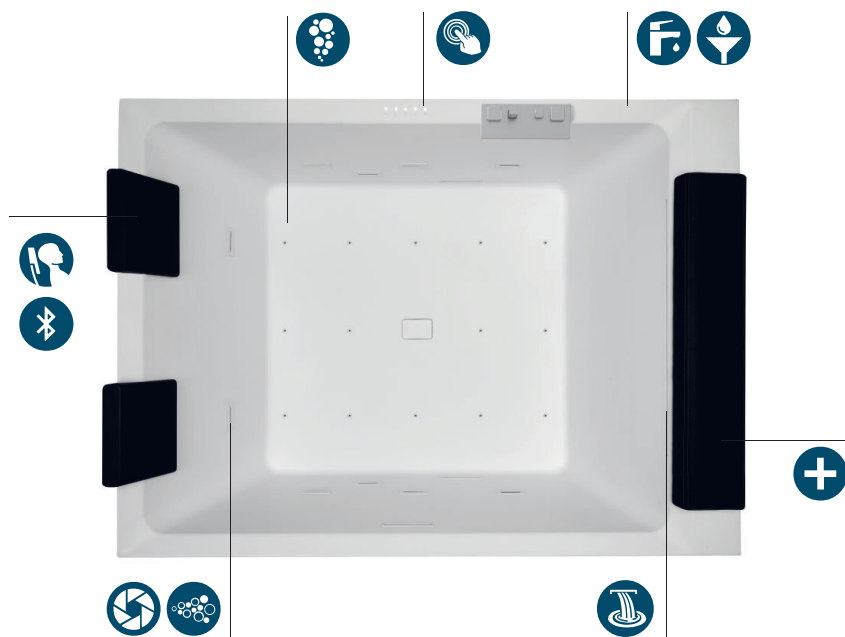

DIVINA DUAL | FUNÇÕES E EQUIPAMENTOS (disponível dependendo do modelo)

Airpool Massage (20 jatos) jato de ar manual on/off ou programa seqüencial, para uma **estimulação celular efetiva**.

Body Massage Whirlpool (8 jatos) ar/água com ajuste de tempo e intensidade, manual ou automático para satisfazer a necessidade de bem-estar.