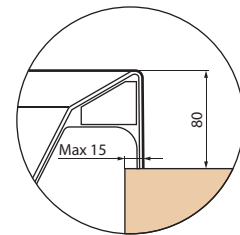

NA VERSÃO DE RECESSO

DADOS TÉCNICOS