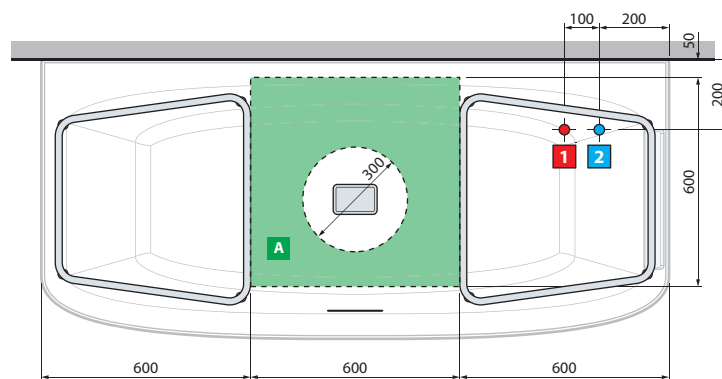

VERSÃO ESQUERDA

VERSÃO DIREITA

Capacidade litros

320

CARACTERÍSTICA HIDRÁULICA
Conexão de sifão 1 1/2"