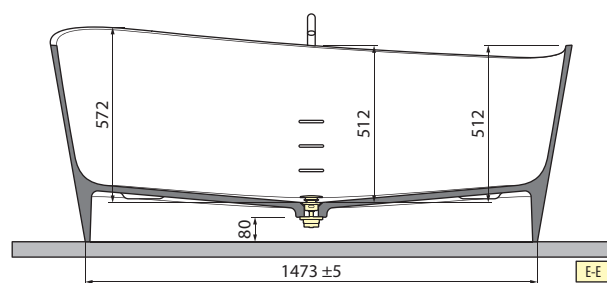

* Área para a preparação da conexão elétrica no caso de luz perimetral para a banheira. Plano de controle remoto para ligar e desligar (não fornecido).

MODELO	PESO	CAPACIDADE EM LITROS
Infinite	135 kg	360 lt