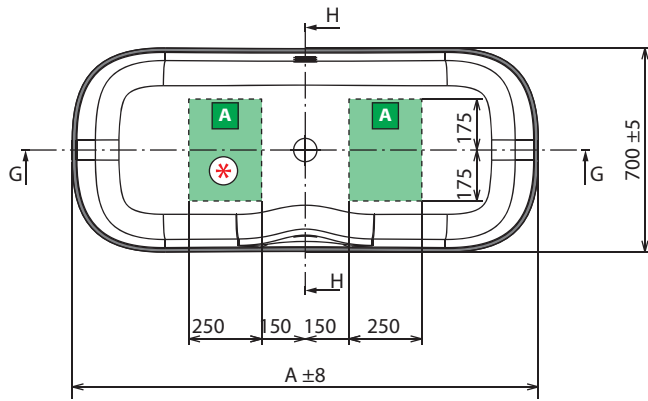

DADOS TÉCNICOS