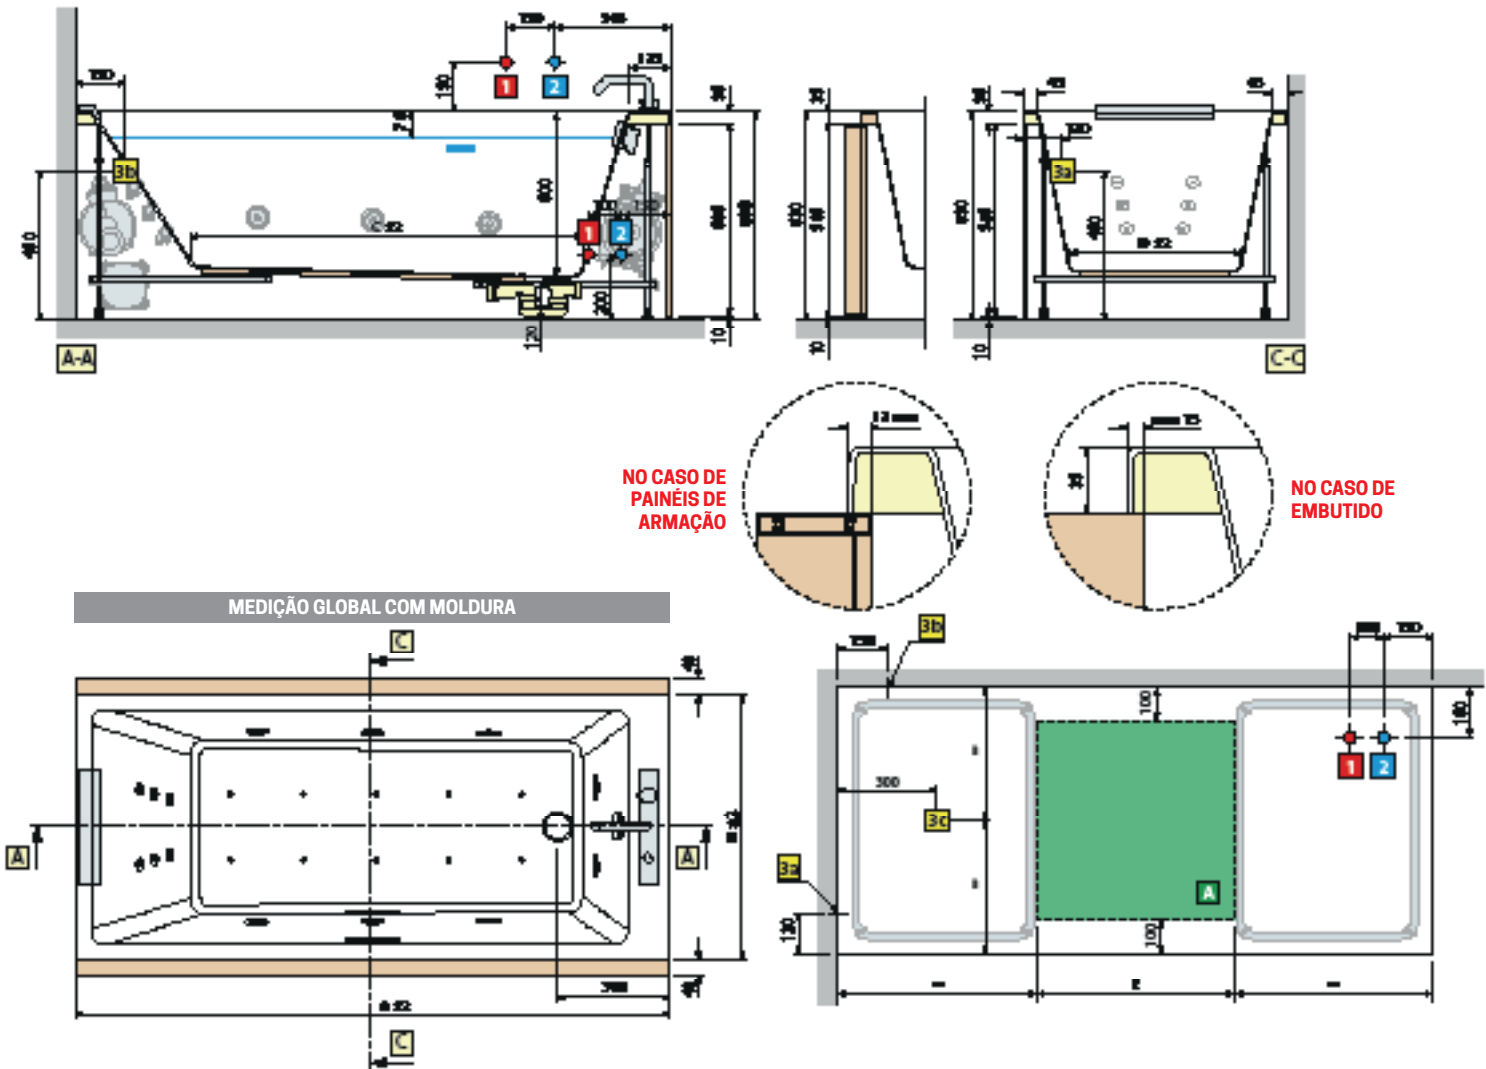

Modelo	A	B	C	D	E	Capacidade em litros
170x70	1700	700	1080	420	500	250
170x75	1700	750	1080	470	500	280
180x80	1800	800	1180	520	600	330

POTÊNCIA ELÉTRICA

HYDRO PLUS

Heater	—
whirlpool	900 W
airpool	400 W
natural air	—
TOTAL	1.300 W

Antes da instalação elétrica da banheira, deve-se instalar um diferencial de 30mA previsto de interruptor com ≥ 3 mm de abertura mínima dos contatos.

CARACTERÍSTICA HIDRÁULICA
Conexão de sifão 1 1/2"

CARACTERÍSTICA ELÉTRICA
Tensão: 220-230 V
Frequência: 60 Hz

- 3a Instalação elétrica no caso da banheira ser instalada de canto
- 3b Instalação elétrica no caso da banheira ser instalada na parede reta
- 3c Instalação elétrica no caso da banheira na versão ilha