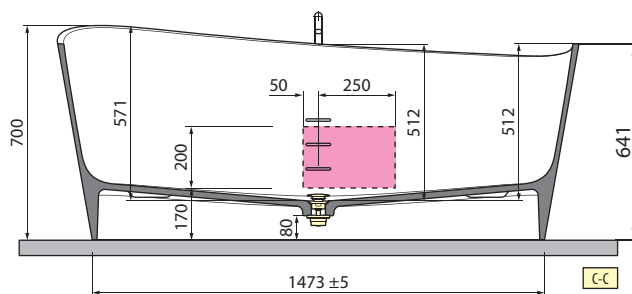

* Área para a preparação da conexão elétrica no caso de luz perimetral para a banheira. Plano de controle remoto para ligar e desligar (não fornecido).

MODELO	PESO	CAPACIDADE EM LITROS
Infinite	135 kg	360 lt