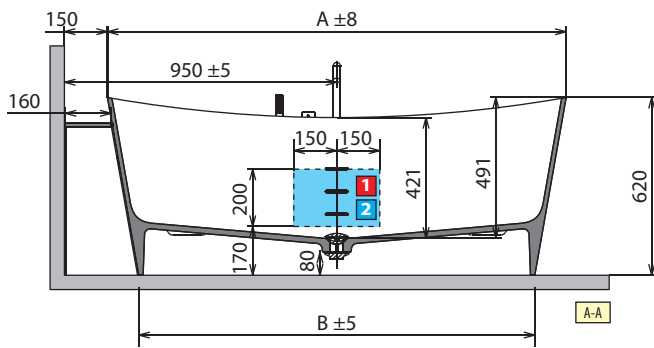

DADOS TÉCNICOS