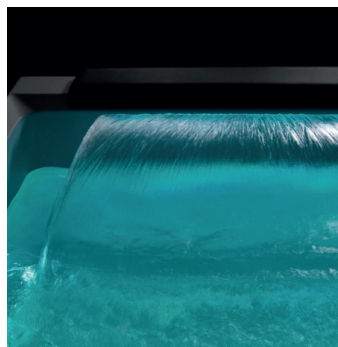

Cascata

DIVINA DUAL

DIVINA DUAL