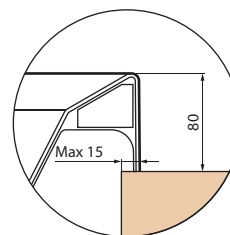

Capacidade litros

400