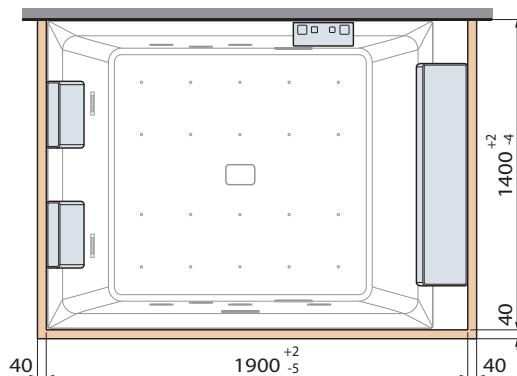

DIVINA DUAL - DIMENSÕES GERAIS COM MOLDURA DADOS TÉCNICOS

VERSÃO ESQUERDA

VERSÃO DIREITA

A SER INSTALADO
NA PAREDE

VERSÃO
INDEPENDENTE

Capacidade litros

650

DADOS TÉCNICOS