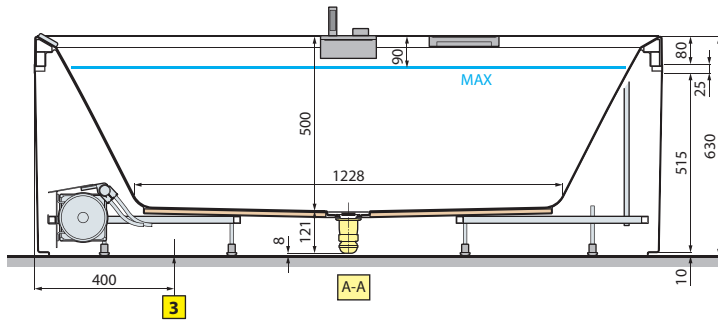

DADOS TÉCNICOS

Capacidade litros

300

CARACTERÍSTICA HIDRÁULICA

16 jatos Airpool
Conexão de sifão 1 1/2"

CARACTERÍSTICA ELÉTRICA

Tensão: 220-230 V
Frequência: 60 Hz
Consumo máximo de energia:
Airpool 400 W

Antes da instalação elétrica da banheira, deve-se instalar um diferencial de 30mA previsto de interruptor com ≥ 3 mm de abertura mínima dos contatos.

- 3a Instalação elétrica no caso da banheira ser instalada de canto
- 3b Instalação elétrica no caso da banheira ser instalada na parede reta
- 3c Instalação elétrica no caso da banheira na versão ilha