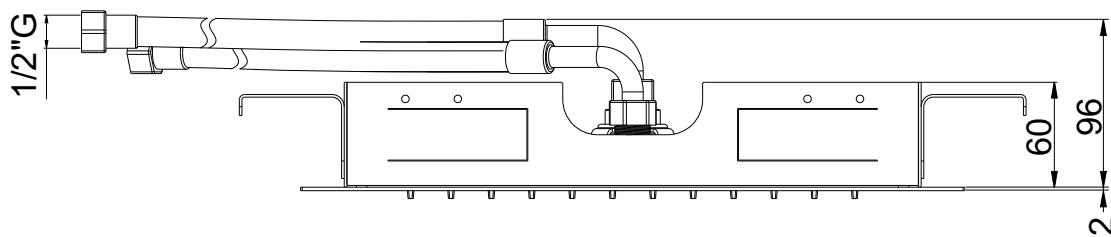

Chuveiro de teto (embutir) dois jatos 38x38cm . **BOLERO SPA**

Código comercial: **2102__24 TET**

■ Unidade em milímetros