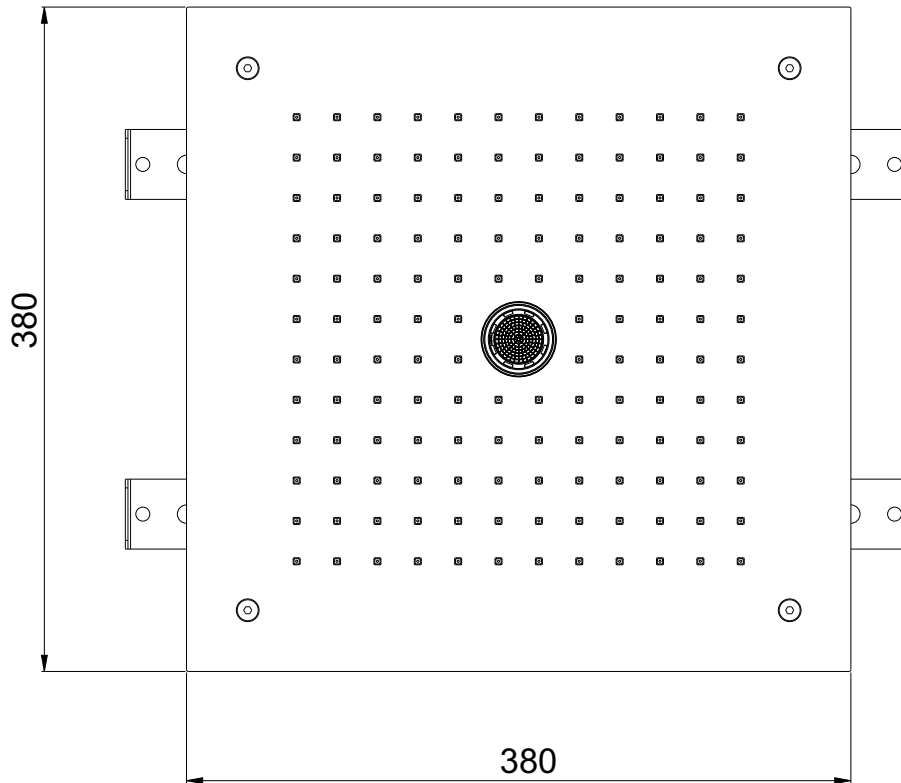

Chuveiro de teto (embutir) dois jatos 38x38cm . **BOLERO SPA**

Código comercial: **2102__24 TET**

■ Unidade em milímetros