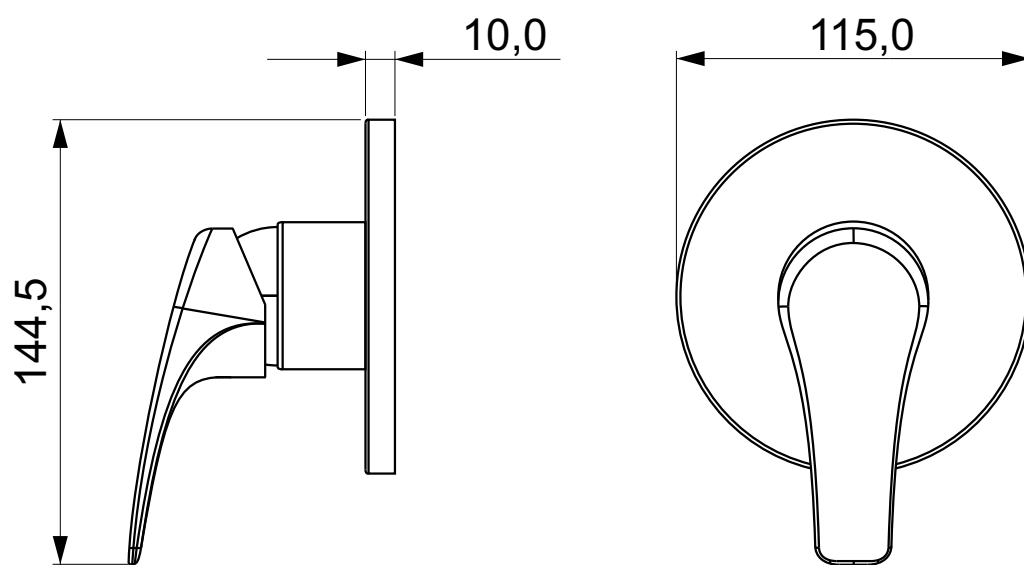

Acabamento para Monocomando de Chuveiro

**TELL**

Código comercial: **4993\_\_11**

■ Unidade em milímetros

**cooba**