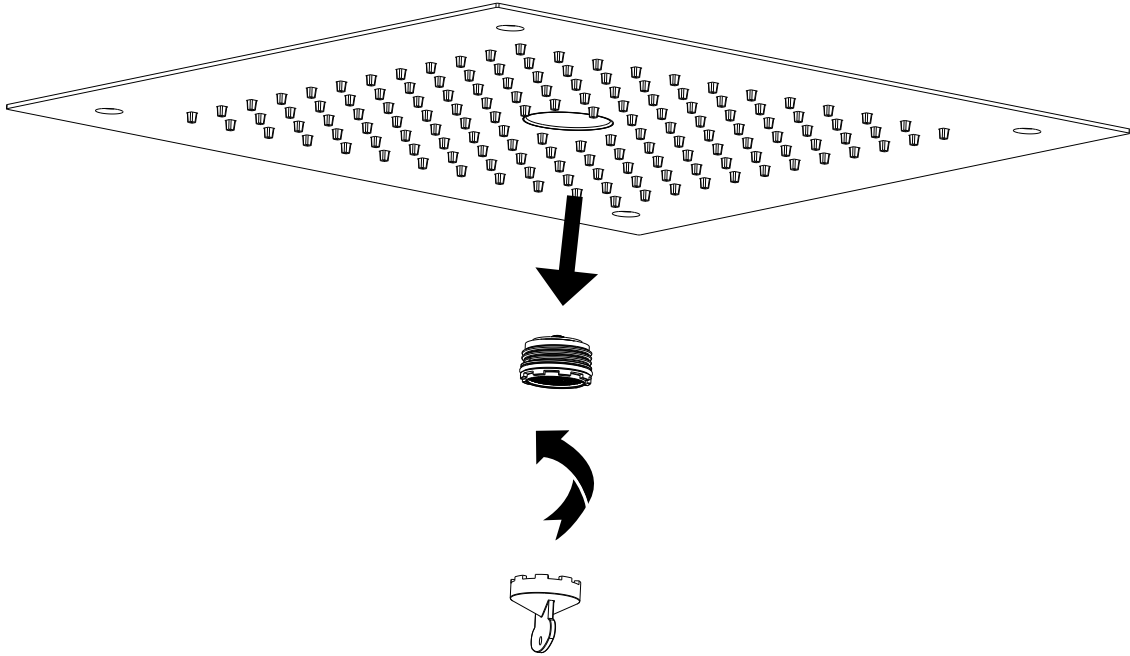

Conservação

1

2