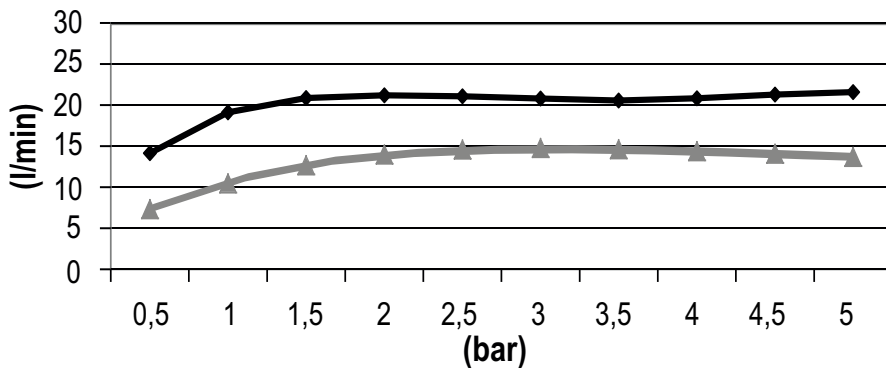

Manual de instruções

CHUVEIRO 380X380 DE TETO (EMBUTIR) COM ICICLE

Conteúdo da embalagem

Item	Qtde
 KIT 4 pç	1
	1
	1
	2
	1
	4
	4
Instruções de montagem 	1

Visão Geral

Curva de Vazão

▲ Vazão ducha ◆ Vazão Icicle

	MIN 1 Bar MAX 5 Bar IDEAL 3 Bar
	MAX 70° C
	MIN 8L/min ducha MIN 15L/min icicle

Instalação

1

2

3

7

8

7

8

X2

9

10

Conservação

1

2

10 min