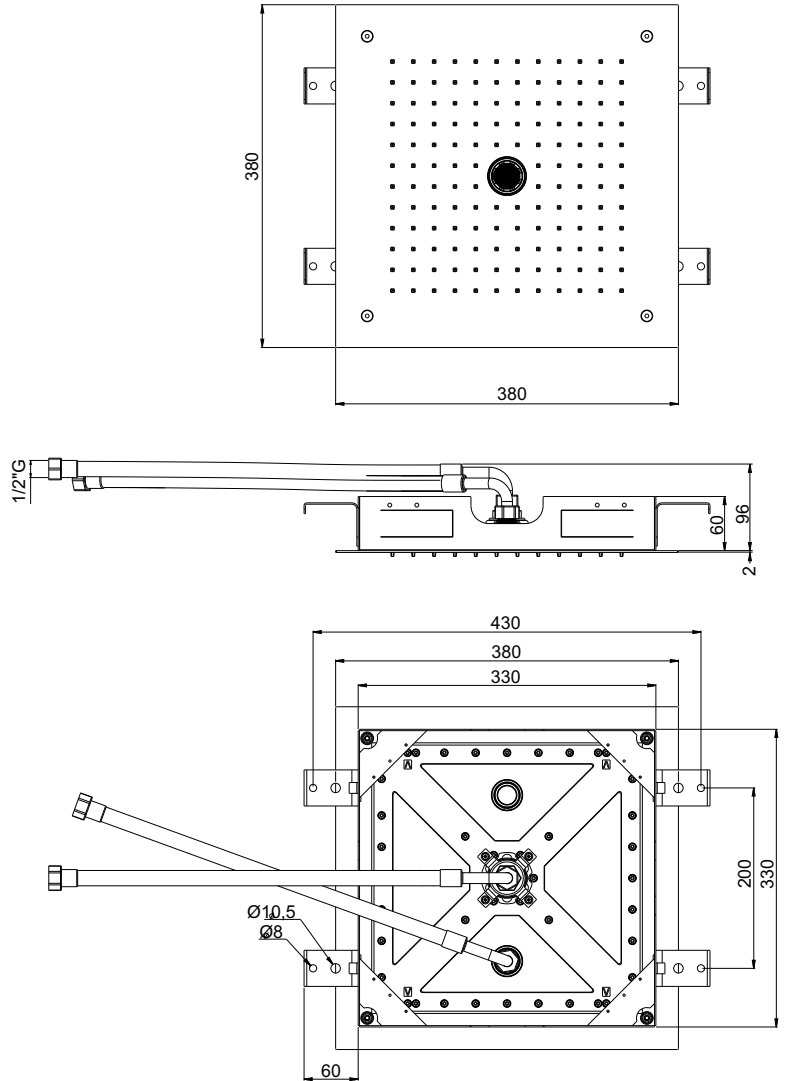

Manual de instruções

CHUVEIRO 380X380 DE TETO (EMBUTIR) COM ICICLE

Conteúdo da embalagem

Item	Qtde
 KIT 4 pç	1
	1
	1
	2
	1
	4
	4
Instruções de montagem 	1

Visão Geral

Curva de Vazão

▲ Vazão ducha ◆ Vazão Icicle

	MIN 1 Bar MAX 5 Bar IDEAL 3 Bar
	MAX 70° C
	MIN 8L/min ducha MIN 15L/min icicle

Instalação

1

2

3

7

8

7