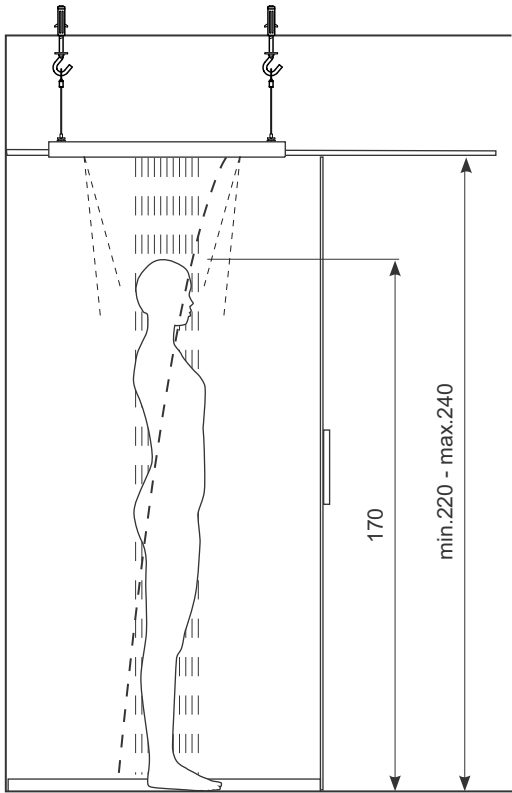

Manual de instruções

CHUVEIRO 380X380 DE TETO (EMBUTIR) COM ICICLE

Conteúdo da embalagem

Item	Qtde
 KIT 4 pç	1
	1
	1
	2
	1
	4
	4
Instruções de montagem 	1

Visão Geral

Curva de Vazão

▲ Vazão ducha ◆ Vazão Icicle

	MIN 1 Bar MAX 5 Bar IDEAL 3 Bar
	MAX 70° C
	MIN 8L/min ducha MIN 15L/min icicle

Instalação

1

2

3

7

8

7

8

X2

9

10

Conservação

1

2

10 min