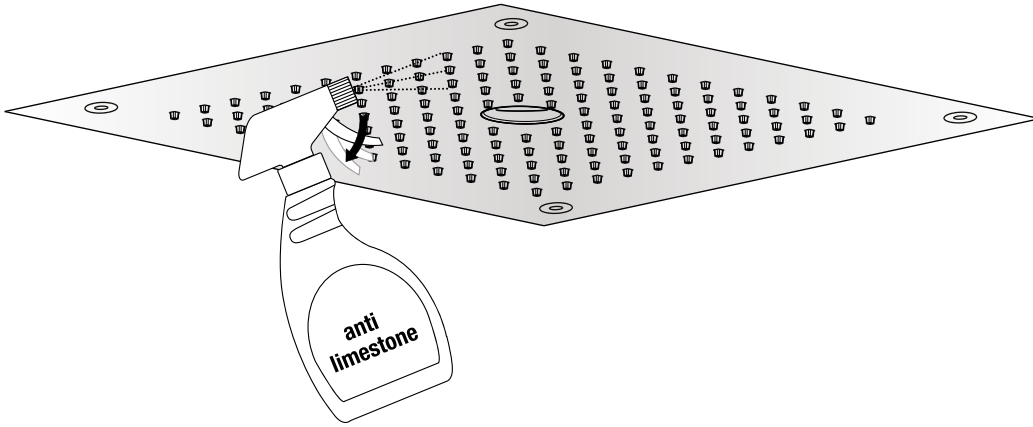

Manual de instruções

CHUVEIRO 380X380 DE TETO (EMBUTIR) COM ICICLE

Conteúdo da embalagem

Item	Qtde
 KIT 4 pç	1
	1
	1
	2
	1
	4
	4
Instruções de montagem 	1

Visão Geral

Curva de Vazão

▲ Vazão ducha ◆ Vazão Icicle

8

X2

9

10

Conservação

1

2

10 min