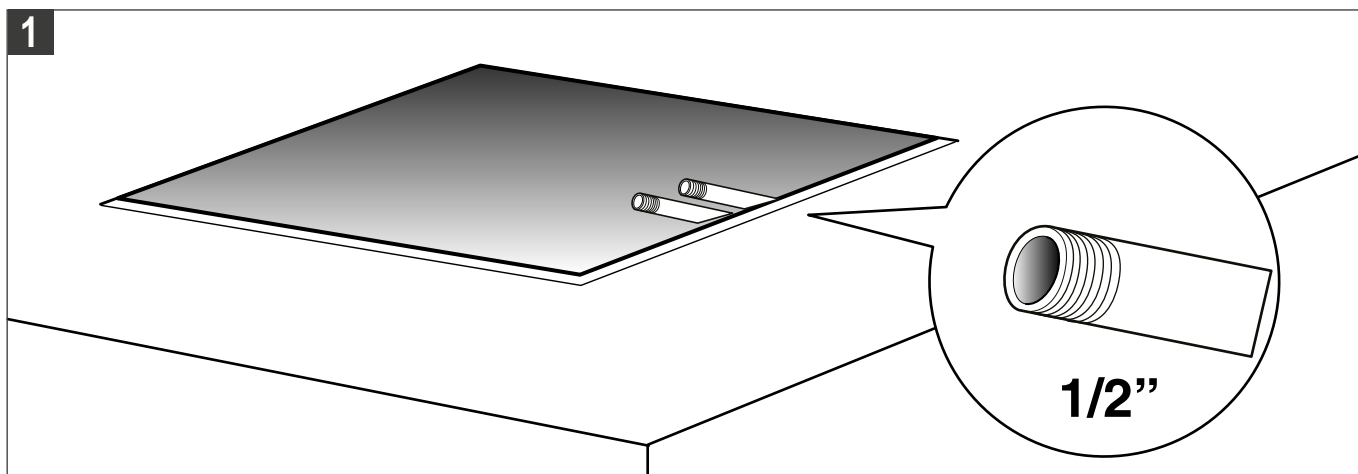

Instalação

1