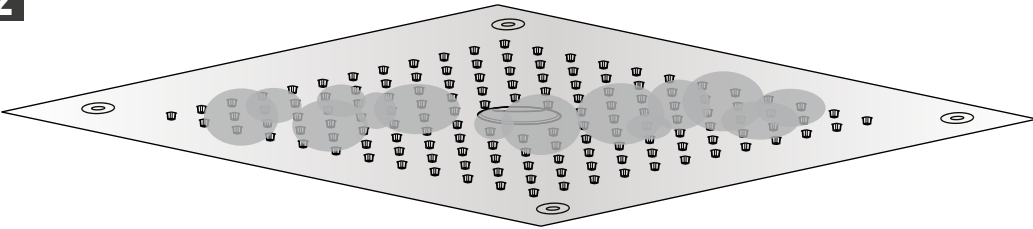

Manual de instruções

CHUVEIRO 380X380 DE TETO (EMBUTIR) COM ICICLE

Conteúdo da embalagem

Item	Qtde
 KIT 4 pç	1
	1
	1
	2
	1
	4
	4
Instruções de montagem 	1

Visão Geral

Curva de Vazão

▲ Vazão ducha ◆ Vazão Icicle

8

X2

9

10

Conservação

1

2

10 min