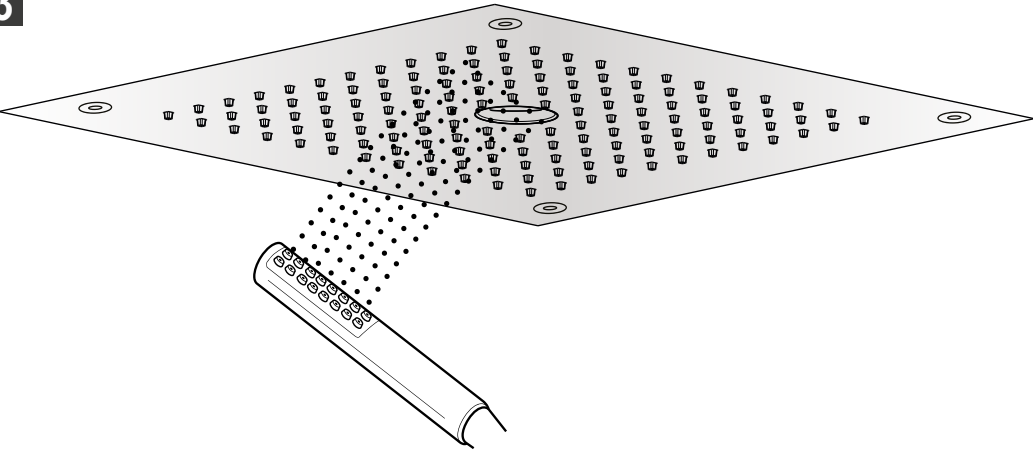

Conservação

1

2

10 min

3

Sujeira