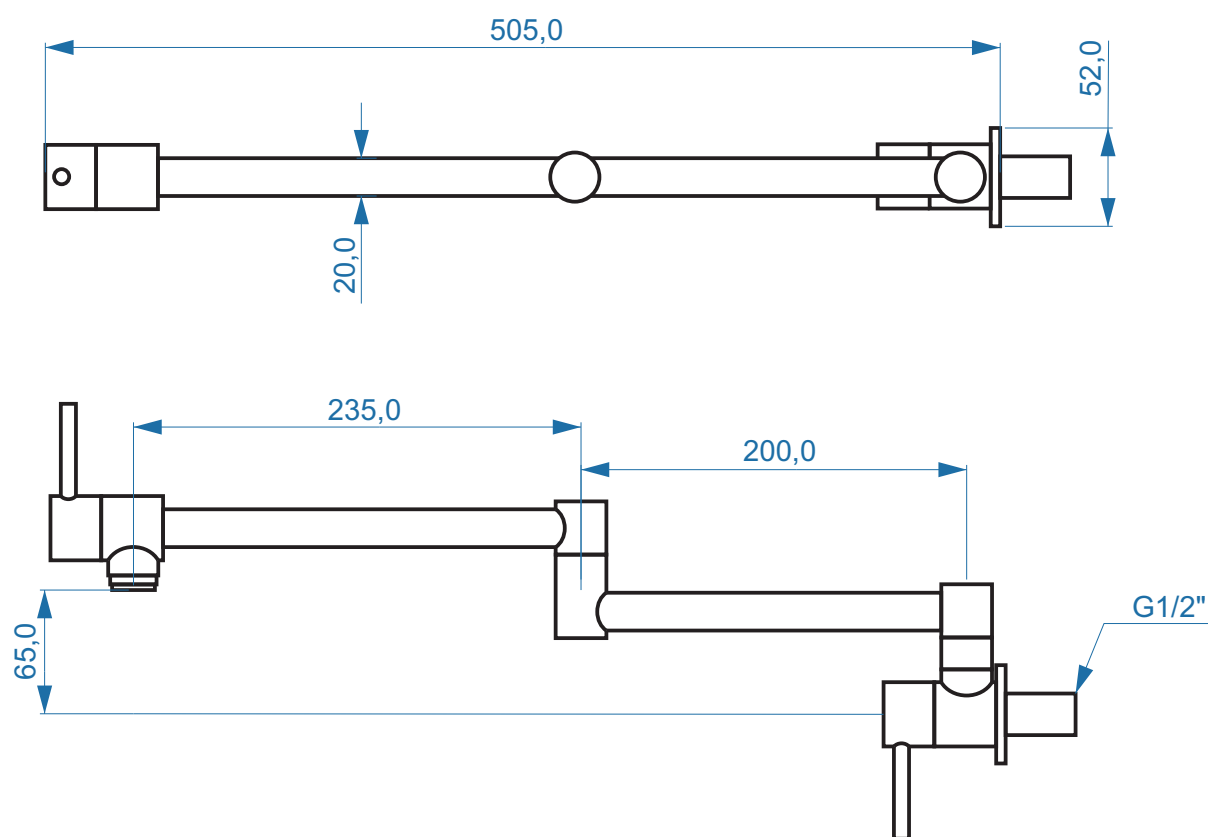

Torneira de parede articulada para cozinha

POT FILLER

Código comercial: **1168__23 VRGL**

■ Unidade em milímetros

cooba