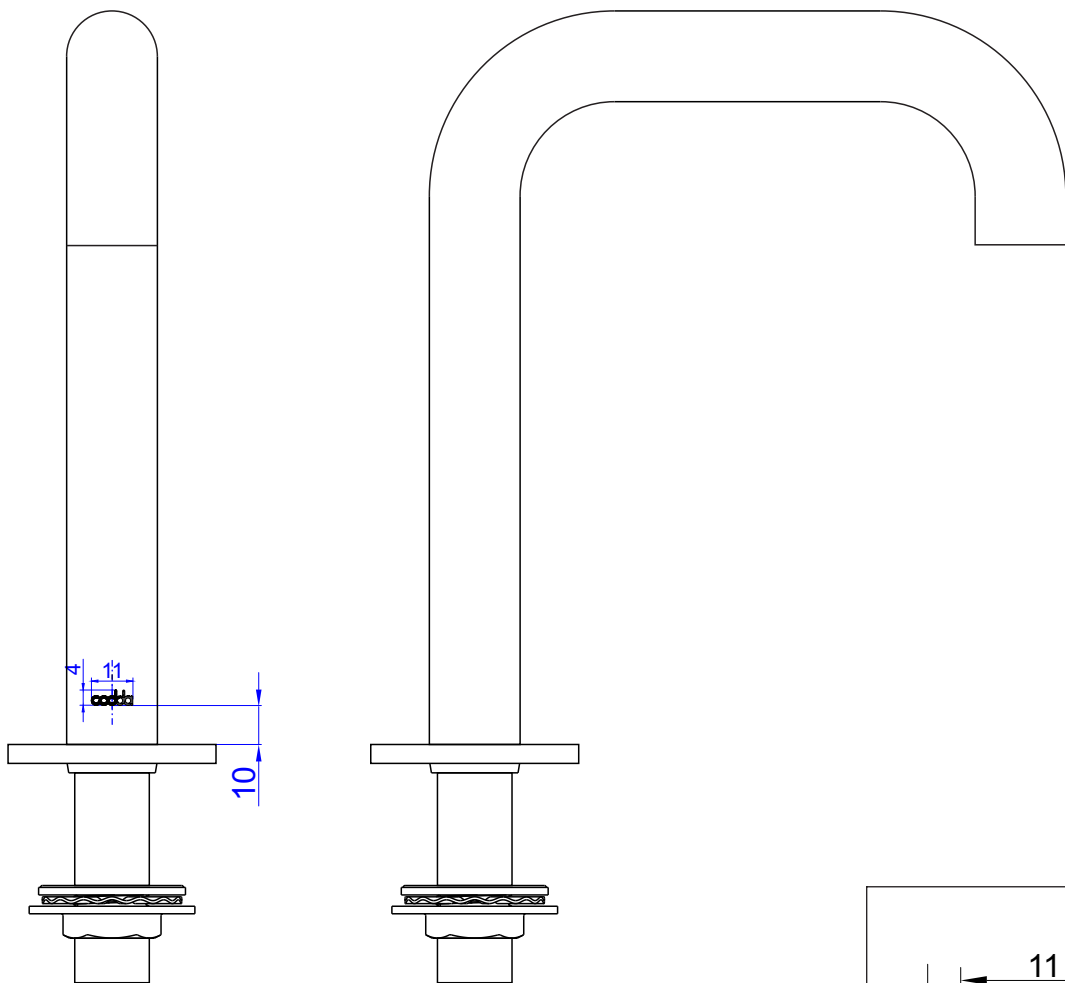

1793_35 - Table spout 135 folded - Dimension

Requirements:

- Aerator integrated 6 l/min.
- Extra aerator full flow + wrench as spare in the box.

1793_35 - Table spout 135 folded - Dimension

Requirements:
- Laser printed

codba

scale 1:2

■ Unit: millimeters

1793_35 - Table spout 135 folded - Dimension

Requirements:

- Sticker size 59x102mm or some close dimation.

codba

1793CP 35

Symphonie

Bica 135 de mesa para lavatório (folded).
Acabamento: CP - Cromado.
Bitola: DN 15 (entrada G1/2).
Funcionamento de 2 a 40 m.c.a.

Composição do produto: Ligas de cobre, zinco e plásticos de engenharia.

Composição do produto: Ligas de cobre, zinco e plásticos de engenharia.

Made in China/ Importador CNPJ 18.258.938/0001-71

codba

1793BN 35

Symphonie

Bica 135 de mesa para lavatório (folded).
Acabamento: BN - Níquel escovado.
Bitola: DN 15 (entrada G1/2).
Funcionamento de 2 a 40 m.c.a.