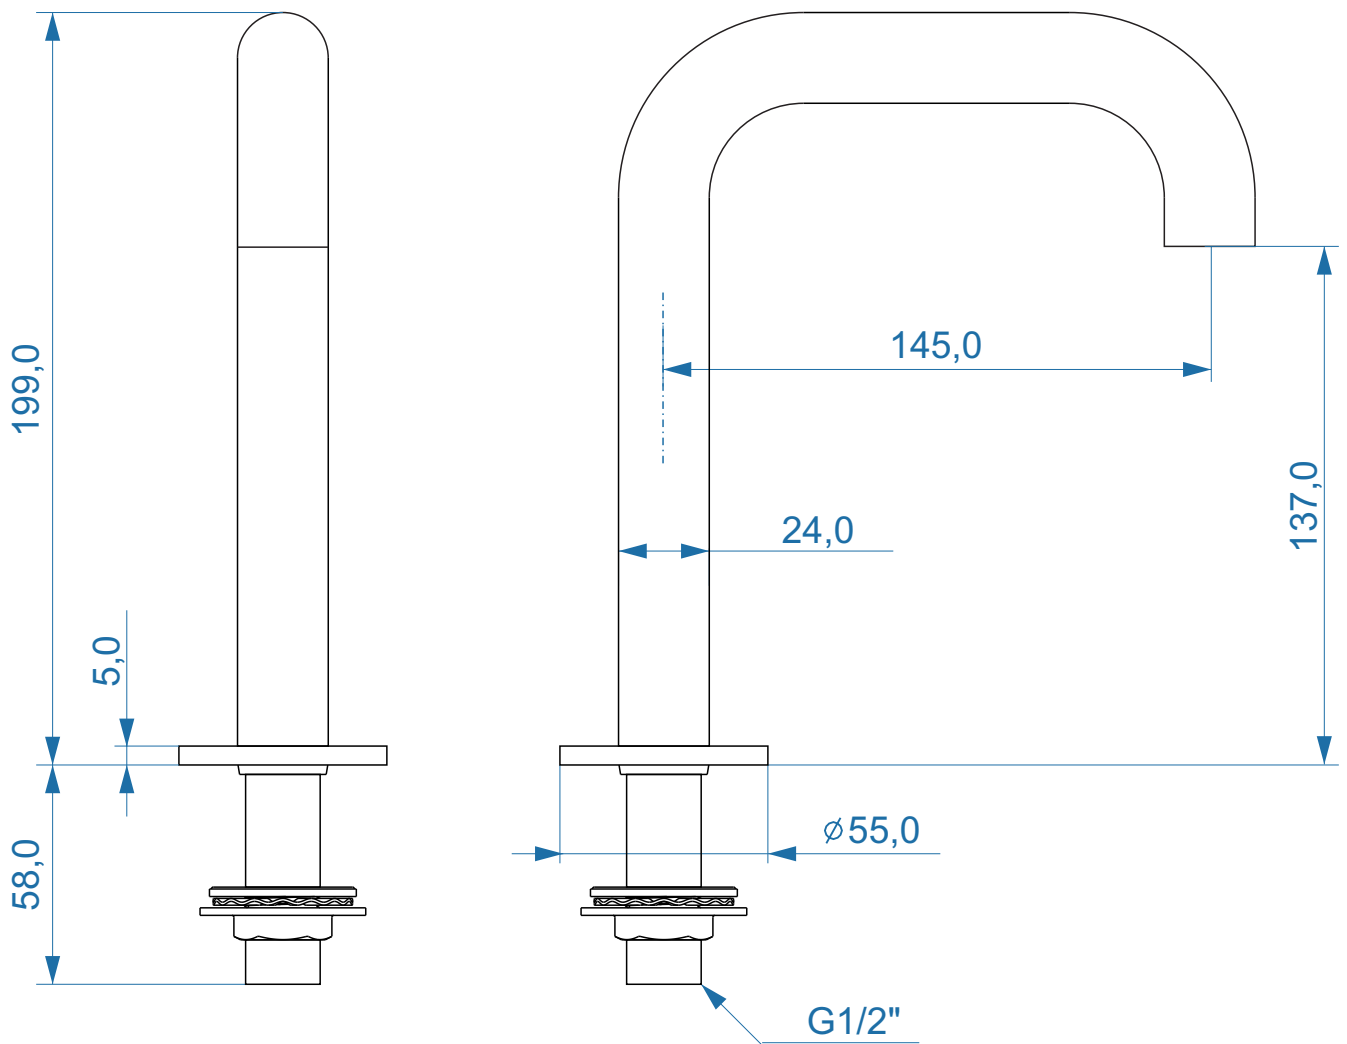

1793_35 - Table spout 135 folded - Dimension

Requirements:

- Aerator integrated 6 l/min.
- Extra aerator full flow + wrench as spare in the box.

1793_35 - Table spout 135 folded - Dimension

Requirements:
- Laser printed

codba

scale 1:2

■ Unit: millimeters

1793_35 - Table spout 135 folded - Dimension

Requirements:

- Sticker size 59x102mm or some close dimation.

codba

1793CP 35

Symphonie

Bica 135 de mesa para lavatório (folded).
Acabamento: CP - Cromado.
Bitola: DN 15 (entrada G1/2).
Funcionamento de 2 a 40 m.c.a.

Composição do produto: Ligas de cobre, zinco e plásticos de engenharia.

Made in China/ Importador CNPJ 18.258.938/0001-71

codba

1793BBC 35

Symphonie

Bica 135 de mesa para lavatório (folded).
Acabamento: BBC - Brushed black chrome.
Bitola: DN 15 (entrada G1/2).
Funcionamento de 2 a 40 m.c.a.