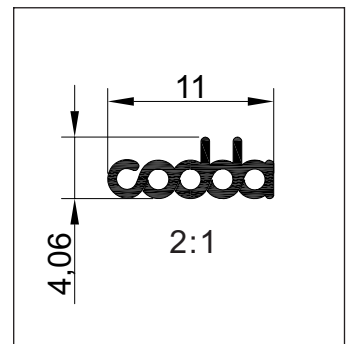

1793_35 - Table spout 135 folded - Dimension

Requirements:

- Aerator integrated 6 l/min.
- Extra aerator full flow + wrench as spare in the box.

1793_35 - Table spout 135 folded - Dimension

Requirements:
- Laser printed

codba

scale 1:2

■ Unit: millimeters

1793_35 - Table spout 135 folded - Dimension

Requirements:

- Sticker size 59x102mm or some close dimation.

codba

1793CP 35

Symphonie

Bica 135 de mesa para lavatório (folded).
Acabamento: CP - Cromado.
Bitola: DN 15 (entrada G1/2).
Funcionamento de 2 a 40 m.c.a.

Composição do produto: Ligas de cobre, zinco e plásticos de engenharia.

Composição do produto: Ligas de cobre, zinco e plásticos de engenharia.

Made in China/ Importador CNPJ 18.258.938/0001-71

codba

1793BN 35

Symphonie

Bica 135 de mesa para lavatório (folded).
Acabamento: BN - Níquel escovado.
Bitola: DN 15 (entrada G1/2).
Funcionamento de 2 a 40 m.c.a.